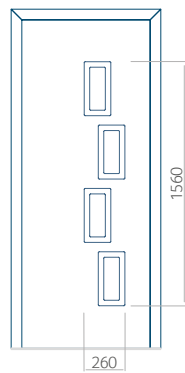

Motif avec cadre INOX

Dimension minimale du panneau	Dimension maximale du panneau
PVC: 570x1650	PVC: 900x2150
ALU: 570x1650	ALU: 1100x2300
WOOD: 570x1650	WOOD: 840x2240