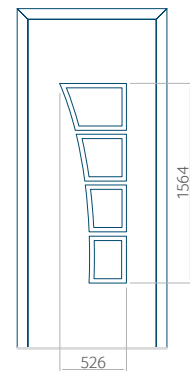

Dimension minimale du panneau	Dimension maximale du panneau
PVC: 380x1650	PVC: 900x2150
ALU: 380x1650	ALU: 1100x2300
WOOD: 380x1650	WOOD: 840x2240

Panneau 26

Motif sans cadre INOX

Motif avec cadre INOX

Dimension minimale du panneau	Dimension maximale du panneau
PVC: 370x1650	PVC: 900x2150
ALU: 370x1650	ALU: 1100x2300
WOOD: 370x1650	WOOD: 840x2240

Motif avec cadre INOX

Dimension minimale du panneau	Dimension maximale du panneau
PVC: 590x1650	PVC: 900x2150
ALU: 590x1650	ALU: 1100x2300
WOOD: 590x1650	WOOD: 840x2240

Panneau 50

Motif sans cadre INOX

Motif avec cadre INOX

Dimension minimale du panneau	Dimension maximale du panneau
PVC: 450x1650	PVC: 900x2150
ALU: 450x1650	ALU: 1100x2300
WOOD: 450x1650	WOOD: 840x2240

Panneau 51

Motif sans cadre INOX

Motif avec cadre INOX

Dimension minimale du panneau	Dimension maximale du panneau
PVC: 570x1650	PVC: 900x2150
ALU: 570x1650	ALU: 1100x2300
WOOD: 570x1650	WOOD: 840x2240

Panneau 52

Motif sans cadre INOX

Motif avec cadre INOX

Dimension minimale du panneau	Dimension maximale du panneau
PVC: 620x1650	PVC: 900x2150
ALU: 620x1650	ALU: 1100x2300
WOOD: 620x1650	WOOD: 840x2240

Panneau 53