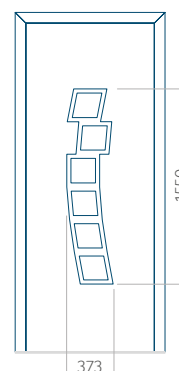

Motif avec cadre INOX

Dimension minimale du panneau	Dimension maximale du panneau
PVC: 570x1650	PVC: 900x2150
ALU: 570x1650	ALU: 1100x2300
WOOD: 570x1650	WOOD: 840x2240

Panneau 35

Motif sans cadre INOX

Motif avec cadre INOX

Dimension minimale du panneau	Dimension maximale du panneau
PVC: 570x1650	PVC: 900x2150
ALU: 570x1650	ALU: 1100x2300
WOOD: 570x1650	WOOD: 840x2240

Panneau 36

Motif sans cadre INOX

Motif avec cadre INOX

Dimension minimale du panneau	Dimension maximale du panneau
PVC: 570x1650	PVC: 900x2150
ALU: 570x1650	ALU: 1100x2300
WOOD: 570x1650	WOOD: 840x2240

Panneau 37

Motif sans cadre INOX

Motif avec cadre INOX

Dimension minimale du panneau	Dimension maximale du panneau
PVC: 570x1650	PVC: 900x2150
ALU: 570x1650	ALU: 1100x2300
WOOD: 570x1650	WOOD: 840x2240

Panneau 38