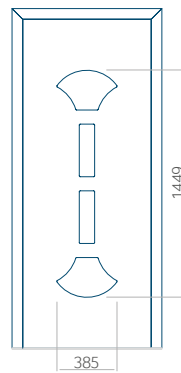

Motif sans cadre INOX

Motif avec cadre INOX

Dimension minimale du panneau	Dimension maximale du panneau
PVC: 570x1650	PVC: 900x2150
ALU: 570x1650	ALU: 1100x2300
WOOD: 570x1650	WOOD: 840x2240

Panneau 80

Motif sans cadre INOX