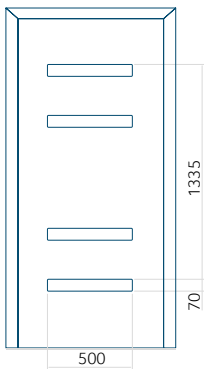

Dimension minimale du panneau	Dimension maximale du panneau
ALU: 750x1900	ALU: 1400x2600

Panneau DP21

Panneau DP22

Dessin technique

- Insert encastré INOX

Dessin technique

- Insert encastré INOX

Dimension minimale du panneau