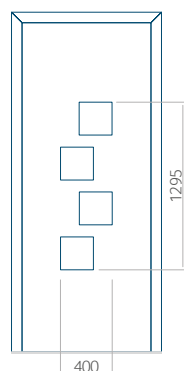

Dimension minimale du panneau	Dimension maximale du panneau
PVC: 570x1650	PVC: 900x2150
ALU: 570x1650	ALU: 1100x2300
WOOD: 570x1650	WOOD: 840x2240

Panneau 11

Motif sans cadre INOX

Motif avec cadre INOX

Dimension minimale du panneau	Dimension maximale du panneau
PVC: 570x1650	PVC: 900x2150
ALU: 570x1650	ALU: 1100x2300
WOOD: 570x1650	WOOD: 840x2240

Dimension minimale du panneau	Dimension maximale du panneau
PVC: 570x1650	PVC: 900x2150
ALU: 570x1650	ALU: 1100x2300
WOOD: 570x1650	WOOD: 840x2240

Panneau 16

Motif sans cadre INOX

Motif avec cadre INOX

Dimension minimale du panneau	Dimension maximale du panneau
PVC: 600x1650	PVC: 900x2150
ALU: 600x1650	ALU: 1100x2300
WOOD: 600x1650	WOOD: 840x2240

Panneau 17

Motif sans cadre INOX

Motif avec cadre INOX

Dimension minimale du panneau	Dimension maximale du panneau
PVC: 570x1650	PVC: 900x2150
ALU: 570x1650	ALU: 1100x2300
WOOD: 570x1650	WOOD: 840x2240

Panneau 18

Motif sans cadre INOX

Motif avec cadre INOX

Dimension minimale du panneau	Dimension maximale du panneau
PVC: 570x1650	PVC: 900x2150
ALU: 570x1650	ALU: 1100x2300
WOOD: 570x1650	WOOD: 840x2240

Panneau 19

Motif sans cadre INOX