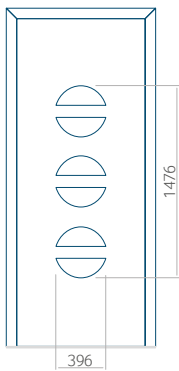

Motif sans cadre INOX