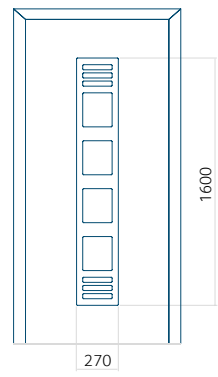

Dimension minimale du panneau	Dimension maximale du panneau
PVC: 615x1650	PVC: 900x2150
ALU: 615x1650	ALU: 1100x2300
WOOD: 615x1650	WOOD: 840x2240

Panneau 114

Motif sans cadre INOX

Motif avec cadre INOX

Dimension minimale du panneau	Dimension maximale du panneau
PVC: 370x1650	PVC: 900x2150
ALU: 370x1650	ALU: 1100x2300
WOOD: 370x1650	WOOD: 840x2240