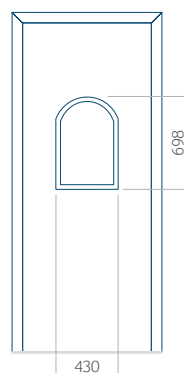

Dimension minimale du panneau	Dimension maximale du panneau
PVC: 570x1650	PVC: 900x2150
ALU: 570x1650	ALU: 1100x2300
WOOD: 570x1650	WOOD: 840x2240

Panneau 16

Motif sans cadre INOX

Motif avec cadre INOX

Dimension minimale du panneau	Dimension maximale du panneau
PVC: 600x1650	PVC: 900x2150
ALU: 600x1650	ALU: 1100x2300
WOOD: 600x1650	WOOD: 840x2240

Motif avec cadre INOX

Dimension minimale du panneau	Dimension maximale du panneau
PVC: 570x1750	PVC: 900x2150
ALU: 570x1750	ALU: 1100x2300
WOOD: 570x1750	WOOD: 840x2240

Panneau 20

Motif sans cadre INOX

Motif avec cadre INOX

Dimension minimale du panneau	Dimension maximale du panneau
PVC: 660x1650	PVC: 900x2150
ALU: 660x1650	ALU: 1100x2300
WOOD: 660x1650	WOOD: 840x2240

Panneau 21

Motif sans cadre INOX

Motif avec cadre INOX

Dimension minimale du panneau	Dimension maximale du panneau
PVC: 570x1650	PVC: 900x2150
ALU: 570x1650	ALU: 1100x2300
WOOD: 570x1650	WOOD: 840x2240

Panneau 22

Motif sans cadre INOX

Motif avec cadre INOX

Dimension minimale du panneau	Dimension maximale du panneau
PVC: 570x1650	PVC: 900x2150
ALU: 570x1650	ALU: 1100x2300
WOOD: 570x1650	WOOD: 840x2240

Panneau 23