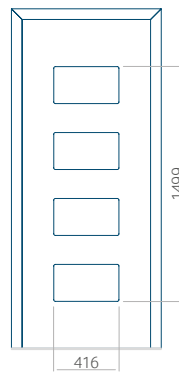

ALU: 1100x2300

WOOD: 840x2240

Panneau 89

Motif sans cadre INOX

Motif avec cadre INOX

Dimension minimale du panneau	Dimension maximale du panneau
PVC: 370x1650	PVC: 900x2150
ALU: 370x1650	ALU: 1100x2300
WOOD: 370x1650	WOOD: 840x2240

Panneau 90

Motif sans cadre INOX

Motif avec cadre INOX

Dimension minimale du panneau	Dimension maximale du panneau
PVC: 610x1650	PVC: 900x2150
ALU: 610x1650	ALU: 1100x2300
WOOD: 610x1650	WOOD: 840x2240

Panneau 91

Motif sans cadre INOX

Motif avec cadre INOX

Dimension minimale du panneau	Dimension maximale du panneau
PVC: 610x1650	PVC: 900x2150
ALU: 610x1650	ALU: 1100x2300
WOOD: 610x1650	WOOD: 840x2240

Panneau 92

Motif sans cadre INOX

Motif avec cadre INOX

Dimension minimale du panneau	Dimension maximale du panneau
PVC: 570x1650	PVC: 900x2150
ALU: 570x1650	ALU: 1100x2300
WOOD: 570x1650	WOOD: 840x2240

Panneau 93

Motif sans cadre INOX

Motif avec cadre INOX