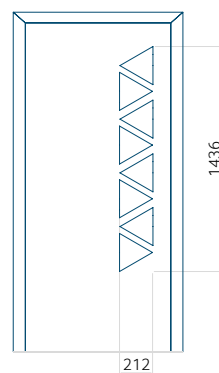

Dimension minimale du panneau	Dimension maximale du panneau
PVC: 380x1650	PVC: 900x2150
ALU: 380x1650	ALU: 1100x2300
WOOD: 380x1650	WOOD: 840x2240

Panneau 26

Motif sans cadre INOX

Motif avec cadre INOX

Dimension minimale du panneau	Dimension maximale du panneau
PVC: 370x1650	PVC: 900x2150
ALU: 370x1650	ALU: 1100x2300
WOOD: 370x1650	WOOD: 840x2240

Motif avec cadre INOX

Dimension minimale du panneau	Dimension maximale du panneau
PVC: 410x1650	PVC: 900x2150
ALU: 410x1650	ALU: 1100x2300
WOOD: 410x1650	WOOD: 840x2240

Panneau 30

Motif sans cadre INOX

Motif avec cadre INOX

Dimension minimale du panneau	Dimension maximale du panneau
PVC: 420x1650	PVC: 900x2150
ALU: 420x1650	ALU: 1100x2300
WOOD: 420x1650	WOOD: 840x2240

Panneau 31

Motif sans cadre INOX

Motif avec cadre INOX

Dimension minimale du panneau	Dimension maximale du panneau
PVC: 570x1650	PVC: 900x2150
ALU: 570x1650	ALU: 1100x2300
WOOD: 570x1650	WOOD: 840x2240