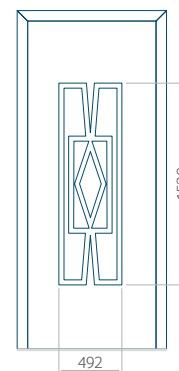

Panneau 02

Motif sans cadre INOX

Motif avec cadre INOX

Dimension minimale du panneau	Dimension maximale du panneau
PVC: 570x1650	PVC: 900x2150
ALU: 570x1650	ALU: 1100x2300
WOOD: 570x1650	WOOD: 840x2240

Panneau 03

Motif sans cadre INOX

Motif avec cadre INOX

Dimension minimale du panneau	Dimension maximale du panneau
PVC: 570x1750	PVC: 900x2150
ALU: 570x1750	ALU: 1100x2300
WOOD: 570x1750	WOOD: 840x2240

Panneau 04

Motif sans cadre INOX

Motif avec cadre INOX

Dimension minimale du panneau	Dimension maximale du panneau
PVC: 590x1650	PVC: 900x2150
ALU: 590x1650	ALU: 1100x2300
WOOD: 590x1650	WOOD: 840x2240

Panneau 05

Motif sans cadre INOX

Motif avec cadre INOX

Dimension minimale du panneau	Dimension maximale du panneau
PVC: 590x1650	PVC: 900x2150
ALU: 590x1650	ALU: 1100x2300
WOOD: 590x1650	WOOD: 840x2240

Panneau 06

Motif sans cadre INOX

Motif avec cadre INOX

Dimension minimale du panneau	Dimension maximale du panneau
PVC: 370x1650	PVC: 900x2150
ALU: 370x1650	ALU: 1100x2300
WOOD: 370x1650	WOOD: 840x2240