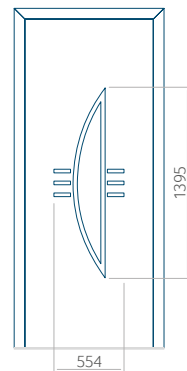

Motif avec cadre INOX