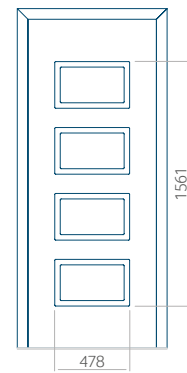

Motif avec cadre INOX