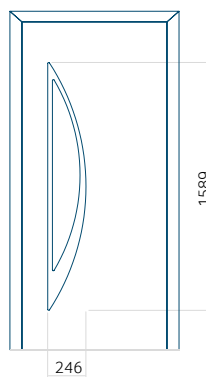

Motif sans cadre INOX