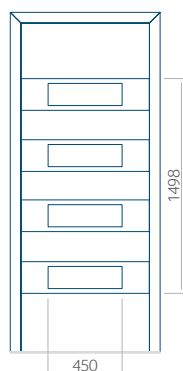

Motif avec cadre INOX

Dimension minimale du panneau	Dimension maximale du panneau
PVC: 500x1650	PVC: 900x2150
ALU: 500x1650	ALU: 1100x2300
WOOD: 500x1650	WOOD: 840x2240

Panneau 64

Motif sans cadre INOX

Motif avec cadre INOX

Dimension minimale du panneau	Dimension maximale du panneau
PVC: 500x1650	PVC: 900x2150
ALU: 500x1650	ALU: 1100x2300
WOOD: 500x1650	WOOD: 840x2240

Panneau 65

Motif sans cadre INOX

Motif avec cadre INOX

Dimension minimale du panneau	Dimension maximale du panneau
PVC: 600x1650	PVC: 900x2150
ALU: 600x1650	ALU: 1100x2300
WOOD: 600x1650	WOOD: 840x2240