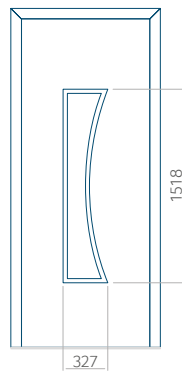

Motif avec cadre INOX

Dimension minimale du panneau	Dimension maximale du panneau
PVC: 570x1650	PVC: 900x2150
ALU: 570x1650	ALU: 1100x2300
WOOD: 570x1650	WOOD: 840x2240