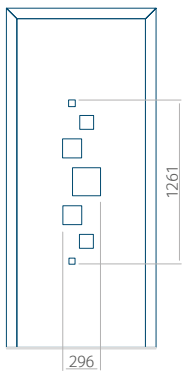

Dimension minimale du panneau	Dimension maximale du panneau
PVC: 380x1650	PVC: 900x2150
ALU: 380x1650	ALU: 1100x2300
WOOD: 380x1650	WOOD: 840x2240

Panneau 26

Motif sans cadre INOX

Motif avec cadre INOX

Dimension minimale du panneau	Dimension maximale du panneau
PVC: 370x1650	PVC: 900x2150
ALU: 370x1650	ALU: 1100x2300
WOOD: 370x1650	WOOD: 840x2240

Motif sans cadre INOX

Motif avec cadre INOX

Dimension minimale du panneau	Dimension maximale du panneau
PVC: 410x1650	PVC: 900x2150
ALU: 410x1650	ALU: 1100x2300
WOOD: 410x1650	WOOD: 840x2240

Panneau 29

Motif sans cadre INOX

Motif avec cadre INOX

Dimension minimale du panneau	Dimension maximale du panneau
PVC: 410x1650	PVC: 900x2150
ALU: 410x1650	ALU: 1100x2300
WOOD: 410x1650	WOOD: 840x2240

Panneau 30

Motif sans cadre INOX

Motif avec cadre INOX

Dimension minimale du panneau	Dimension maximale du panneau
PVC: 420x1650	PVC: 900x2150
ALU: 420x1650	ALU: 1100x2300
WOOD: 420x1650	WOOD: 840x2240

Panneau 31

Motif sans cadre INOX

Motif avec cadre INOX

Dimension minimale du panneau	Dimension maximale du panneau
PVC: 570x1650	PVC: 900x2150
ALU: 570x1650	ALU: 1100x2300
WOOD: 570x1650	WOOD: 840x2240