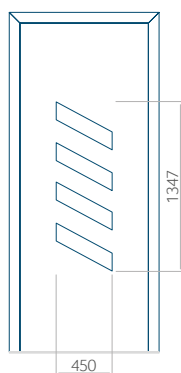

Dimension minimale du panneau	Dimension maximale du panneau
PVC: 370x1650	PVC: 900x2150
ALU: 370x1650	ALU: 1100x2300
WOOD: 370x1650	WOOD: 840x2240

Panneau 41

Motif sans cadre INOX

Motif avec cadre INOX

Dimension minimale du panneau	Dimension maximale du panneau
PVC: 570x1650	PVC: 900x2150
ALU: 570x1650	ALU: 1100x2300
WOOD: 570x1650	WOOD: 840x2240

Panneau 42

Motif sans cadre INOX

Motif avec cadre INOX

Dimension minimale du panneau	Dimension maximale du panneau
PVC: 570x1650	PVC: 900x2150
ALU: 570x1650	ALU: 1100x2300
WOOD: 570x1650	WOOD: 840x2240

Panneau 43

Motif sans cadre INOX

Motif avec cadre INOX

Dimension minimale du panneau	Dimension maximale du panneau
PVC: 580x1750	PVC: 900x2150
ALU: 580x1750	ALU: 1100x2300
WOOD: 580x1750	WOOD: 840x2240

Panneau 44

Motif sans cadre INOX