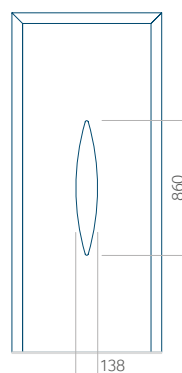

Motif avec cadre INOX

Dimension minimale du panneau	Dimension maximale du panneau
PVC: 650x1650	PVC: 900x2150
ALU: 650x1650	ALU: 1100x2300
WOOD: 650x1650	WOOD: 840x2240

Panneau 98

Motif sans cadre INOX

Motif avec cadre INOX

Dimension minimale du panneau	Dimension maximale du panneau
PVC: 370x1650	PVC: 900x2150
ALU: 370x1650	ALU: 1100x2300
WOOD: 370x1650	WOOD: 840x2240

Panneau 99

Motif sans cadre INOX

Motif avec cadre INOX

Dimension minimale du panneau	Dimension maximale du panneau
PVC: 570x1650	PVC: 900x2150
ALU: 570x1650	ALU: 1100x2300
-	-