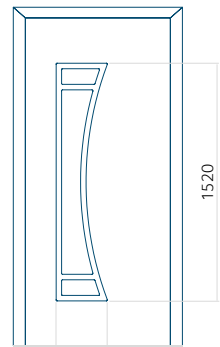

Motif avec cadre INOX

1520

328

Dimension minimale du panneau	Dimension maximale du panneau
PVC: 600x1650	PVC: 900x2150
ALU: 600x1650	ALU: 1100x2300
WOOD: 600x1650	WOOD: 840x2240