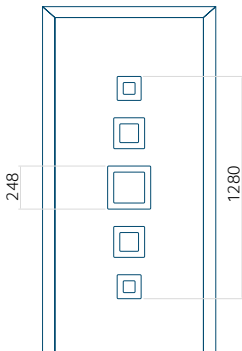

Dessin technique

- Vitre extérieure : VSG 33.1 thermofloat
- Vitre intermédiaire : float sablé
- Vitre intérieure : thermofloat avec intercalaire thermique noir
- Insert encastré INOX

Dimension minimale du panneau

ALU: 550x1900

Dimension maximale du panneau

ALU: 1400x2600