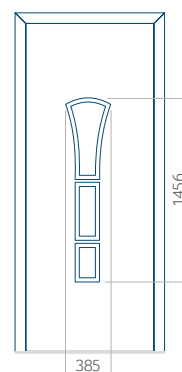

Waterdrop

Panneau 01

Motif sans cadre INOX

Motif avec cadre INOX

Dimension minimale du panneau	Dimension maximale du panneau
PVC: 370x1650	PVC: 900x2150
ALU: 370x1650	ALU: 1100x2300
WOOD: 370x1650	WOOD: 840x2240

Panneau 02

Motif sans cadre INOX

Motif avec cadre INOX

Dimension minimale du panneau	Dimension maximale du panneau
PVC: 570x1650	PVC: 900x2150
ALU: 570x1650	ALU: 1100x2300
WOOD: 570x1650	WOOD: 840x2240

Panneau 03