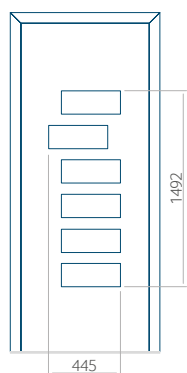

Dimension minimale du panneau	Dimension maximale du panneau
PVC: 600x1650	PVC: 900x2150
ALU: 600x1650	ALU: 1100x2300
WOOD: 600x1650	WOOD: 840x2240

Panneau 46

Motif sans cadre INOX

Motif avec cadre INOX

Dimension minimale du panneau	Dimension maximale du panneau
PVC: 570x1650	PVC: 900x2150
ALU: 570x1650	ALU: 1100x2300
WOOD: 570x1650	WOOD: 840x2240

Panneau 47

Motif sans cadre INOX

Motif avec cadre INOX

Dimension minimale du panneau	Dimension maximale du panneau
PVC: 570x1650	PVC: 900x2150
ALU: 570x1650	ALU: 1100x2300
WOOD: 570x1650	WOOD: 840x2240

Panneau 48

Motif sans cadre INOX

Motif avec cadre INOX

Dimension minimale du panneau	Dimension maximale du panneau
PVC: 640x1650	PVC: 900x2150
ALU: 640x1650	ALU: 1100x2300
WOOD: 640x1650	WOOD: 840x2240

Panneau 49

Motif sans cadre INOX

Motif avec cadre INOX

Dimension minimale du panneau	Dimension maximale du panneau
PVC: 590x1650	PVC: 900x2150
ALU: 590x1650	ALU: 1100x2300
WOOD: 590x1650	WOOD: 840x2240

Panneau 50

Motif sans cadre INOX

Motif avec cadre INOX