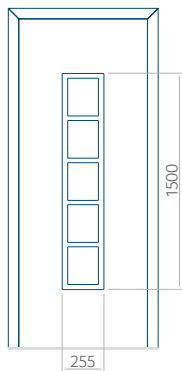

WOOD: 570x1650

Dimension maximale du panneau

PVC: 900x2150

ALU: 1100x2300

WOOD: 840x2240

Panneau 69

Motif sans cadre INOX

Motif avec cadre INOX

Dimension minimale du panneau	Dimension maximale du panneau
PVC: 370x1650	PVC: 900x2150
ALU: 370x1650	ALU: 1100x2300
WOOD: 370x1650	WOOD: 840x2240

Panneau 70

Motif sans cadre INOX

Motif avec cadre INOX

Dimension minimale du panneau	Dimension maximale du panneau
PVC: 570x1650	PVC: 900x2150
ALU: 570x1650	ALU: 1100x2300
WOOD: 570x1650	WOOD: 840x2240