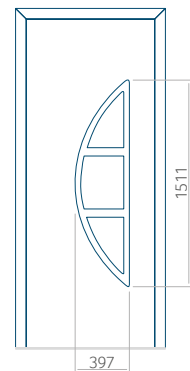

Dimension minimale du panneau	Dimension maximale du panneau
PVC: 450x1650	PVC: 900x2150
ALU: 450x1650	ALU: 1100x2300
WOOD: 450x1650	WOOD: 840x2240

Panneau 51

Motif sans cadre INOX

Motif avec cadre INOX

Dimension minimale du panneau	Dimension maximale du panneau
PVC: 570x1650	PVC: 900x2150
ALU: 570x1650	ALU: 1100x2300
WOOD: 570x1650	WOOD: 840x2240

Motif avec cadre INOX

Dimension minimale du panneau	Dimension maximale du panneau
PVC: 370x1650	PVC: 900x2150
ALU: 370x1650	ALU: 1100x2300
WOOD: 370x1650	WOOD: 840x2240

Panneau 55

Motif sans cadre INOX

Motif avec cadre INOX

Dimension minimale du panneau	Dimension maximale du panneau
PVC: 570x1650	PVC: 900x2150
ALU: 570x1650	ALU: 1100x2300
WOOD: 570x1650	WOOD: 840x2240

Panneau 56

Motif sans cadre INOX

Motif avec cadre INOX

Dimension minimale du panneau	Dimension maximale du panneau
PVC: 600x1650	PVC: 900x2150
ALU: 600x1650	ALU: 1100x2300
WOOD: 600x1650	WOOD: 840x2240

Panneau 57

Motif sans cadre INOX

Motif avec cadre INOX

Dimension minimale du panneau	Dimension maximale du panneau
PVC: 300x1650	PVC: 900x2150
ALU: 300x1650	ALU: 1100x2300
WOOD: 300x1650	WOOD: 840x2240

Panneau 58