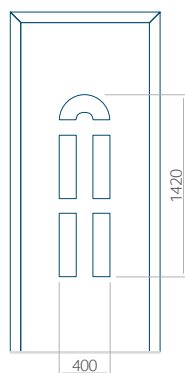

Dimension minimale du panneau	Dimension maximale du panneau
PVC: 570x1650	PVC: 900x2150
ALU: 570x1650	ALU: 1100x2300
WOOD: 570x1650	WOOD: 840x2240

Panneau 16

Motif sans cadre INOX

Motif avec cadre INOX

Dimension minimale du panneau	Dimension maximale du panneau
PVC: 600x1650	PVC: 900x2150
ALU: 600x1650	ALU: 1100x2300
WOOD: 600x1650	WOOD: 840x2240

Motif avec cadre INOX

Dimension minimale du panneau	Dimension maximale du panneau
PVC: 570x1750	PVC: 900x2150
ALU: 570x1750	ALU: 1100x2300
WOOD: 570x1750	WOOD: 840x2240

Panneau 20

Motif sans cadre INOX

Motif avec cadre INOX

Dimension minimale du panneau	Dimension maximale du panneau
PVC: 660x1650	PVC: 900x2150
ALU: 660x1650	ALU: 1100x2300
WOOD: 660x1650	WOOD: 840x2240

Panneau 21

Motif sans cadre INOX

Motif avec cadre INOX

Dimension minimale du panneau	Dimension maximale du panneau
PVC: 570x1650	PVC: 900x2150
ALU: 570x1650	ALU: 1100x2300
WOOD: 570x1650	WOOD: 840x2240