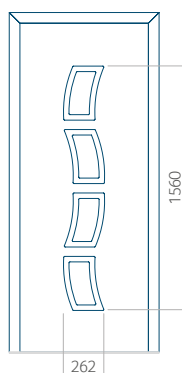

Motif sans cadre INOX

Motif avec cadre INOX

Dimension minimale du panneau	Dimension maximale du panneau
PVC: 570x1650	PVC: 900x2150
ALU: 570x1650	ALU: 1100x2300
WOOD: 570x1650	WOOD: 840x2240

Panneau 85

Motif sans cadre INOX

Motif avec cadre INOX

Dimension minimale du panneau	Dimension maximale du panneau
PVC: 420x1650	PVC: 900x2150
ALU: 420x1650	ALU: 1100x2300
WOOD: 420x1650	WOOD: 840x2240

Panneau 86

Motif sans cadre INOX

Motif avec cadre INOX