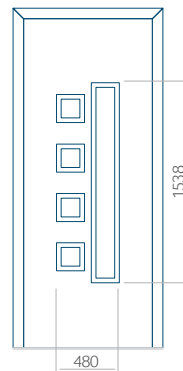

Motif avec cadre INOX