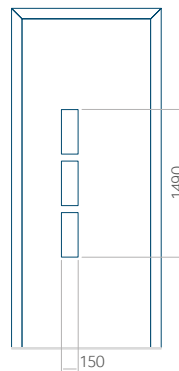

Motif avec cadre INOX

Dimension minimale du panneau	Dimension maximale du panneau
PVC: 590x1650	PVC: 900x2150
ALU: 590x1650	ALU: 1100x2300
WOOD: 590x1650	WOOD: 840x2240

Panneau 25

Motif sans cadre INOX

Motif avec cadre INOX

Dimension minimale du panneau	Dimension maximale du panneau
PVC: 380x1650	PVC: 900x2150
ALU: 380x1650	ALU: 1100x2300
WOOD: 380x1650	WOOD: 840x2240

Panneau 26

Motif sans cadre INOX

Motif avec cadre INOX

Dimension minimale du panneau	Dimension maximale du panneau
PVC: 370x1650	PVC: 900x2150
ALU: 370x1650	ALU: 1100x2300
WOOD: 370x1650	WOOD: 840x2240

Panneau 27

Motif sans cadre INOX

Motif avec cadre INOX

Dimension minimale du panneau	Dimension maximale du panneau
PVC: 600x1650	PVC: 900x2150
ALU: 600x1650	ALU: 1100x2300
WOOD: 600x1650	WOOD: 840x2240

Panneau 28

Motif sans cadre INOX

Motif avec cadre INOX

Dimension minimale du panneau	Dimension maximale du panneau
PVC: 410x1650	PVC: 900x2150
ALU: 410x1650	ALU: 1100x2300
WOOD: 410x1650	WOOD: 840x2240

Panneau 29

Motif sans cadre INOX