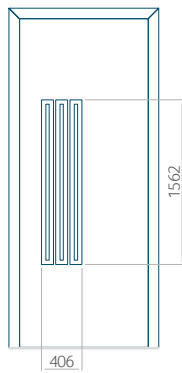

Dimension minimale du panneau	Dimension maximale du panneau
PVC: 570x1650	PVC: 900x2150
ALU: 570x1650	ALU: 1100x2300
WOOD: 570x1650	WOOD: 840x2240

Panneau 36

Motif sans cadre INOX

Motif avec cadre INOX

Dimension minimale du panneau	Dimension maximale du panneau
PVC: 570x1650	PVC: 900x2150
ALU: 570x1650	ALU: 1100x2300
WOOD: 570x1650	WOOD: 840x2240

Motif sans cadre INOX

Motif avec cadre INOX

Dimension minimale du panneau	Dimension maximale du panneau
PVC: 570x1650	PVC: 900x2150
ALU: 570x1650	ALU: 1100x2300
WOOD: 570x1650	WOOD: 840x2240

Panneau 39

Motif sans cadre INOX

Motif avec cadre INOX

Dimension minimale du panneau	Dimension maximale du panneau
PVC: 600x1650	PVC: 900x2150
ALU: 600x1650	ALU: 1100x2300
WOOD: 600x1650	WOOD: 840x2240

Panneau 40

Motif sans cadre INOX

Motif avec cadre INOX

Dimension minimale du panneau	Dimension maximale du panneau
PVC: 370x1650	PVC: 900x2150
ALU: 370x1650	ALU: 1100x2300
WOOD: 370x1650	WOOD: 840x2240

Panneau 41

Motif sans cadre INOX

Motif avec cadre INOX

Dimension minimale du panneau	Dimension maximale du panneau
PVC: 570x1650	PVC: 900x2150
ALU: 570x1650	ALU: 1100x2300
WOOD: 570x1650	WOOD: 840x2240