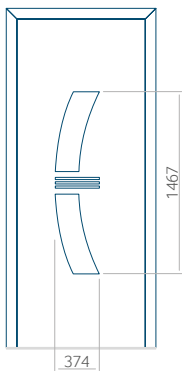

Motif avec cadre INOX

Dimension minimale du panneau	Dimension maximale du panneau
PVC: 570x1650	PVC: 900x2150
ALU: 570x1650	ALU: 1100x2300
WOOD: 570x1650	WOOD: 840x2240

Panneau 45

Motif sans cadre INOX

Motif avec cadre INOX

Dimension minimale du panneau	Dimension maximale du panneau
PVC: 600x1650	PVC: 900x2150
ALU: 600x1650	ALU: 1100x2300
WOOD: 600x1650	WOOD: 840x2240

Panneau 46

Motif sans cadre INOX

Motif avec cadre INOX

Dimension minimale du panneau	Dimension maximale du panneau
PVC: 570x1650	PVC: 900x2150
ALU: 570x1650	ALU: 1100x2300
WOOD: 570x1650	WOOD: 840x2240

Panneau 47

Motif sans cadre INOX

Motif avec cadre INOX

Dimension minimale du panneau	Dimension maximale du panneau
PVC: 570x1650	PVC: 900x2150
ALU: 570x1650	ALU: 1100x2300
WOOD: 570x1650	WOOD: 840x2240

Panneau 48