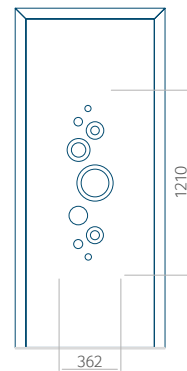

Motif avec cadre INOX