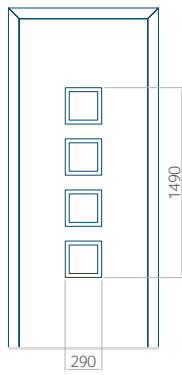

Dimension minimale du panneau	Dimension maximale du panneau
PVC: 660x1650	PVC: 900x2150
ALU: 660x1650	ALU: 1100x2300
WOOD: 660x1650	WOOD: 840x2240

Panneau 21

Motif sans cadre INOX

Motif avec cadre INOX

Dimension minimale du panneau	Dimension maximale du panneau
PVC: 570x1650	PVC: 900x2150
ALU: 570x1650	ALU: 1100x2300
WOOD: 570x1650	WOOD: 840x2240

Motif avec cadre INOX

Dimension minimale du panneau	Dimension maximale du panneau
PVC: 590x1650	PVC: 900x2150
ALU: 590x1650	ALU: 1100x2300
WOOD: 590x1650	WOOD: 840x2240

Panneau 25

Motif sans cadre INOX

Motif avec cadre INOX

Dimension minimale du panneau	Dimension maximale du panneau
PVC: 380x1650	PVC: 900x2150
ALU: 380x1650	ALU: 1100x2300
WOOD: 380x1650	WOOD: 840x2240

Panneau 26

Motif sans cadre INOX

Motif avec cadre INOX

Dimension minimale du panneau	Dimension maximale du panneau
PVC: 370x1650	PVC: 900x2150
ALU: 370x1650	ALU: 1100x2300
WOOD: 370x1650	WOOD: 840x2240