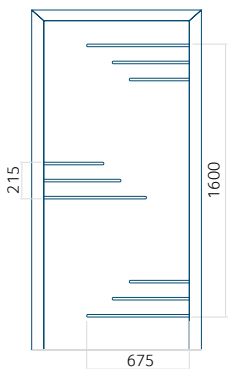

Dessin technique

- Insert encastré INOX

Dimension minimale du panneau	Dimension maximale du panneau
ALU: 801x1900	ALU: 1400x2600

Panneau DP24

Dessin technique

- Vitre extérieure : VSG 33.1 thermofloat
- Vitre intermédiaire : float sablé avec bandes transparentes
- Vitre intérieure : thermofloat avec intercalaire thermique noir
- Panneau rainuré