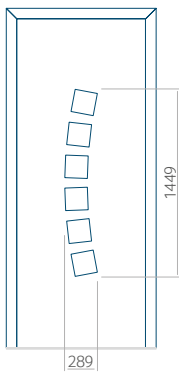

Dimension minimale du panneau	Dimension maximale du panneau
PVC: 570x1650	PVC: 900x2150
ALU: 570x1650	ALU: 1100x2300
WOOD: 570x1650	WOOD: 840x2240

Panneau 36

Motif sans cadre INOX

Motif avec cadre INOX

Dimension minimale du panneau	Dimension maximale du panneau
PVC: 570x1650	PVC: 900x2150
ALU: 570x1650	ALU: 1100x2300
WOOD: 570x1650	WOOD: 840x2240

Motif sans cadre INOX

Motif avec cadre INOX

Dimension minimale du panneau	Dimension maximale du panneau
PVC: 570x1650	PVC: 900x2150
ALU: 570x1650	ALU: 1100x2300
WOOD: 570x1650	WOOD: 840x2240

Panneau 39

Motif sans cadre INOX

Motif avec cadre INOX

Dimension minimale du panneau	Dimension maximale du panneau
PVC: 600x1650	PVC: 900x2150
ALU: 600x1650	ALU: 1100x2300
WOOD: 600x1650	WOOD: 840x2240

Panneau 40

Motif sans cadre INOX

Motif avec cadre INOX

Dimension minimale du panneau	Dimension maximale du panneau
PVC: 370x1650	PVC: 900x2150
ALU: 370x1650	ALU: 1100x2300
WOOD: 370x1650	WOOD: 840x2240

Panneau 41

Motif sans cadre INOX

Motif avec cadre INOX

Dimension minimale du panneau	Dimension maximale du panneau
PVC: 570x1650	PVC: 900x2150
ALU: 570x1650	ALU: 1100x2300
WOOD: 570x1650	WOOD: 840x2240