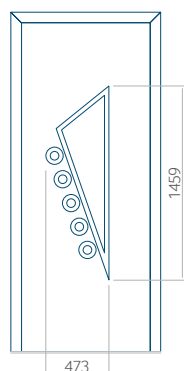

Motif avec cadre INOX

Dimension minimale du panneau	Dimension maximale du panneau
PVC: 570x1650	PVC: 900x2150
ALU: 570x1650	ALU: 1100x2300
WOOD: 570x1650	WOOD: 840x2240