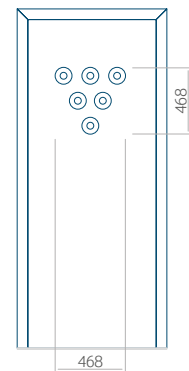

80

Motif avec cadre INOX

Dimension minimale du panneau	Dimension maximale du panneau
PVC: 300x1650	PVC: 900x2150
ALU: 300x1650	ALU: 1100x2300
WOOD: 300x1650	WOOD: 840x2240

Panneau 75

Motif sans cadre INOX

Motif avec cadre INOX

Dimension minimale du panneau	Dimension maximale du panneau
PVC: 300x1650	PVC: 900x2150
ALU: 300x1650	ALU: 1100x2300
WOOD: 300x1650	WOOD: 840x2240

Panneau 76

Motif sans cadre INOX

Motif avec cadre INOX

Dimension minimale du panneau	Dimension maximale du panneau
PVC: 570x1650	PVC: 900x2150
ALU: 570x1650	ALU: 1100x2300
WOOD: 570x1650	WOOD: 840x2240

Panneau 77

Motif sans cadre INOX

Motif avec cadre INOX

Dimension minimale du panneau	Dimension maximale du panneau
PVC: 620x1650	PVC: 900x2150
ALU: 620x1650	ALU: 1100x2300
WOOD: 620x1650	WOOD: 840x2240