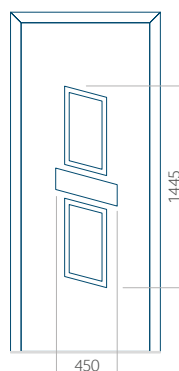

Motif sans cadre INOX