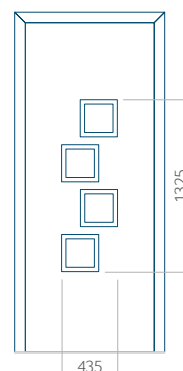

Dimension minimale du panneau	Dimension maximale du panneau
PVC: 570x1650	PVC: 900x2150
ALU: 570x1650	ALU: 1100x2300
WOOD: 570x1650	WOOD: 840x2240

Panneau 16

Motif sans cadre INOX

Motif avec cadre INOX

Dimension minimale du panneau	Dimension maximale du panneau
PVC: 600x1650	PVC: 900x2150
ALU: 600x1650	ALU: 1100x2300
WOOD: 600x1650	WOOD: 840x2240

Panneau 17

Motif sans cadre INOX

Motif avec cadre INOX

Dimension minimale du panneau	Dimension maximale du panneau
PVC: 570x1650	PVC: 900x2150
ALU: 570x1650	ALU: 1100x2300
WOOD: 570x1650	WOOD: 840x2240

Panneau 18

Motif sans cadre INOX

Motif avec cadre INOX

Dimension minimale du panneau	Dimension maximale du panneau
PVC: 570x1650	PVC: 900x2150
ALU: 570x1650	ALU: 1100x2300
WOOD: 570x1650	WOOD: 840x2240

Panneau 19

Motif sans cadre INOX