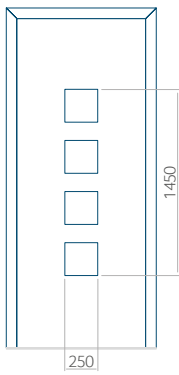

Dimension minimale du panneau	Dimension maximale du panneau
PVC: 660x1650	PVC: 900x2150
ALU: 660x1650	ALU: 1100x2300
WOOD: 660x1650	WOOD: 840x2240

Panneau 21

Motif sans cadre INOX

Motif avec cadre INOX

Dimension minimale du panneau	Dimension maximale du panneau
PVC: 570x1650	PVC: 900x2150
ALU: 570x1650	ALU: 1100x2300
WOOD: 570x1650	WOOD: 840x2240

Motif avec cadre INOX

Dimension minimale du panneau	Dimension maximale du panneau
PVC: 590x1650	PVC: 900x2150
ALU: 590x1650	ALU: 1100x2300
WOOD: 590x1650	WOOD: 840x2240

Panneau 25

Motif sans cadre INOX

Motif avec cadre INOX

Dimension minimale du panneau	Dimension maximale du panneau
PVC: 380x1650	PVC: 900x2150
ALU: 380x1650	ALU: 1100x2300
WOOD: 380x1650	WOOD: 840x2240

Panneau 26

Motif sans cadre INOX

Motif avec cadre INOX

Dimension minimale du panneau	Dimension maximale du panneau
PVC: 370x1650	PVC: 900x2150
ALU: 370x1650	ALU: 1100x2300
WOOD: 370x1650	WOOD: 840x2240