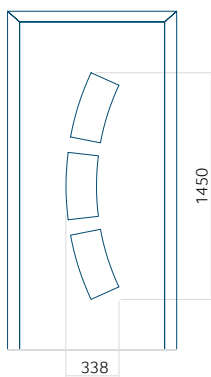

Motif avec cadre INOX

Dimension minimale du panneau	Dimension maximale du panneau
PVC: 370x1650	PVC: 900x2150
ALU: 370x1650	ALU: 1100x2300
WOOD: 370x1650	WOOD: 840x2240

Panneau 118

Motif sans cadre INOX

Motif avec cadre INOX

Dimension minimale du panneau	Dimension maximale du panneau
PVC: 560x1650	PVC: 900x2150
ALU: 560x1650	ALU: 1100x2300
WOOD: 560x1650	WOOD: 840x2240

Panneau 119

Motif sans cadre INOX

Motif avec cadre INOX

Dimension minimale du panneau	Dimension maximale du panneau
PVC: 570x1650	PVC: 900x2150
ALU: 570x1650	ALU: 1100x2300
WOOD: 570x1650	WOOD: 840x2240