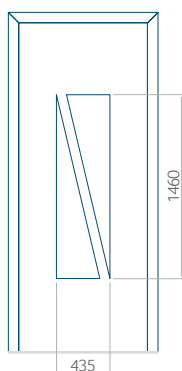

Dimension minimale du panneau	Dimension maximale du panneau
PVC: 380x1650	PVC: 900x2150
ALU: 380x1650	ALU: 1100x2300
WOOD: 380x1650	WOOD: 840x2240

Panneau 26

Motif sans cadre INOX

Motif avec cadre INOX

Dimension minimale du panneau	Dimension maximale du panneau
PVC: 370x1650	PVC: 900x2150
ALU: 370x1650	ALU: 1100x2300
WOOD: 370x1650	WOOD: 840x2240

Motif avec cadre INOX

Dimension minimale du panneau	Dimension maximale du panneau
PVC: 570x1650	PVC: 900x2150
ALU: 570x1650	ALU: 1100x2300
WOOD: 570x1650	WOOD: 840x2240

Panneau 35

Motif sans cadre INOX

Motif avec cadre INOX

Dimension minimale du panneau	Dimension maximale du panneau
PVC: 570x1650	PVC: 900x2150
ALU: 570x1650	ALU: 1100x2300
WOOD: 570x1650	WOOD: 840x2240

Panneau 36

Motif sans cadre INOX

Motif avec cadre INOX

Dimension minimale du panneau	Dimension maximale du panneau
PVC: 570x1650	PVC: 900x2150
ALU: 570x1650	ALU: 1100x2300
WOOD: 570x1650	WOOD: 840x2240