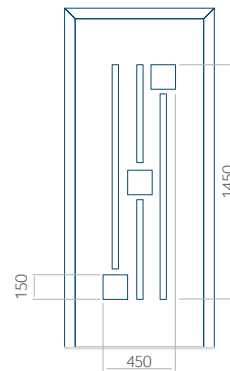

WOOD: 570x1650

Dimension maximale du panneau

PVC: 900x2150

ALU: 1100x2300

WOOD: 840x2240

Panneau 69

Motif sans cadre INOX

Motif avec cadre INOX

Dimension minimale du panneau	Dimension maximale du panneau
PVC: 370x1650	PVC: 900x2150
ALU: 370x1650	ALU: 1100x2300
WOOD: 370x1650	WOOD: 840x2240

Panneau 70

Motif sans cadre INOX

Motif avec cadre INOX

Dimension minimale du panneau	Dimension maximale du panneau
PVC: 570x1650	PVC: 900x2150
ALU: 570x1650	ALU: 1100x2300
WOOD: 570x1650	WOOD: 840x2240