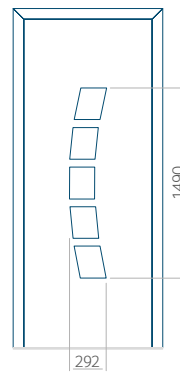

Motif avec cadre INOX

Dimension minimale du panneau	Dimension maximale du panneau
PVC: 600x1650	PVC: 900x2150
ALU: 600x1650	ALU: 1100x2300
WOOD: 600x1650	WOOD: 840x2240

Panneau 40

Motif sans cadre INOX

Motif avec cadre INOX

Dimension minimale du panneau	Dimension maximale du panneau
PVC: 370x1650	PVC: 900x2150
ALU: 370x1650	ALU: 1100x2300
WOOD: 370x1650	WOOD: 840x2240

Panneau 41

Motif sans cadre INOX

Motif avec cadre INOX

Dimension minimale du panneau	Dimension maximale du panneau
PVC: 570x1650	PVC: 900x2150
ALU: 570x1650	ALU: 1100x2300
WOOD: 570x1650	WOOD: 840x2240

Panneau 42

Motif sans cadre INOX

Motif avec cadre INOX

Dimension minimale du panneau	Dimension maximale du panneau
PVC: 570x1650	PVC: 900x2150
ALU: 570x1650	ALU: 1100x2300
WOOD: 570x1650	WOOD: 840x2240

Panneau 43