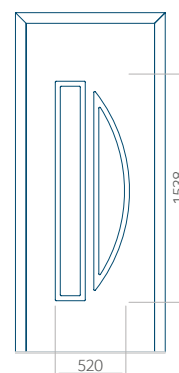

Motif avec cadre INOX

Dimension minimale du panneau	Dimension maximale du panneau
PVC: 420x1650	PVC: 900x2150
ALU: 420x1650	ALU: 1100x2300
WOOD: 420x1650	WOOD: 840x2240

Panneau 86

Motif sans cadre INOX

Motif avec cadre INOX

Dimension minimale du panneau	Dimension maximale du panneau
PVC: 610x1650	PVC: 900x2150
ALU: 610x1650	ALU: 1100x2300
WOOD: 610x1650	WOOD: 840x2240

Panneau 87

Motif sans cadre INOX

Motif avec cadre INOX

Dimension minimale du panneau