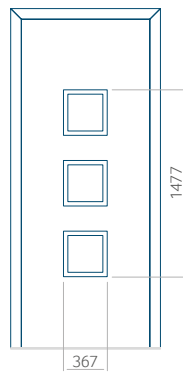

Motif avec cadre INOX

Dimension minimale du panneau	Dimension maximale du panneau
PVC: 590x1650	PVC: 900x2150
ALU: 590x1650	ALU: 1100x2300
WOOD: 590x1650	WOOD: 840x2240

Panneau 50

Motif sans cadre INOX

Motif avec cadre INOX

Dimension minimale du panneau	Dimension maximale du panneau
PVC: 450x1650	PVC: 900x2150
ALU: 450x1650	ALU: 1100x2300
WOOD: 450x1650	WOOD: 840x2240

Panneau 51

Motif sans cadre INOX

Motif avec cadre INOX

Dimension minimale du panneau	Dimension maximale du panneau
PVC: 570x1650	PVC: 900x2150
ALU: 570x1650	ALU: 1100x2300
WOOD: 570x1650	WOOD: 840x2240

Panneau 52

Motif sans cadre INOX

Motif avec cadre INOX

Dimension minimale du panneau	Dimension maximale du panneau
PVC: 620x1650	PVC: 900x2150
ALU: 620x1650	ALU: 1100x2300
WOOD: 620x1650	WOOD: 840x2240

Panneau 53