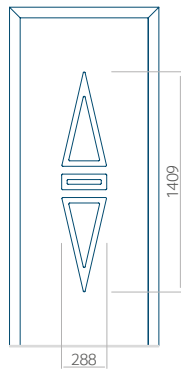

Motif avec cadre INOX

Dimension minimale du panneau	Dimension maximale du panneau
PVC: 570x1650	PVC: 900x2150
ALU: 570x1650	ALU: 1100x2300
WOOD: 570x1650	WOOD: 840x2240

Panneau 103

Motif sans cadre INOX

Motif avec cadre INOX

Dimension minimale du panneau	Dimension maximale du panneau
PVC: 570x1650	PVC: 900x2150
ALU: 570x1650	ALU: 1100x2300
WOOD: 570x1650	WOOD: 840x2240

Panneau 104

Motif sans cadre INOX

Motif avec cadre INOX

Dimension minimale du panneau	Dimension maximale du panneau
PVC: 390x1650	PVC: 900x2150
ALU: 390x1650	ALU: 1100x2300
WOOD: 390x1650	WOOD: 840x2240

Panneau 105

Motif sans cadre INOX

Motif avec cadre INOX

Dimension minimale du panneau	Dimension maximale du panneau
PVC: 570x1650	PVC: 900x2150
ALU: 570x1650	ALU: 1100x2300
WOOD: 570x1650	WOOD: 840x2240

Panneau 106