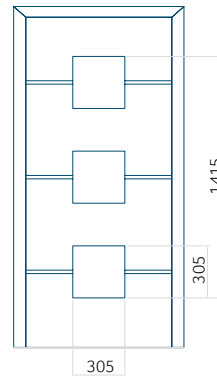

Dessin technique