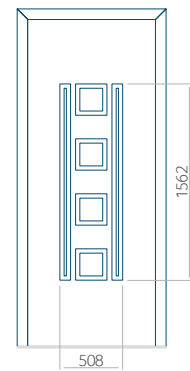

Dimension minimale du panneau	Dimension maximale du panneau
PVC: 570x1650	PVC: 900x2150
ALU: 570x1650	ALU: 1100x2300
WOOD: 570x1650	WOOD: 840x2240

Panneau 16

Motif sans cadre INOX

Motif avec cadre INOX

Dimension minimale du panneau	Dimension maximale du panneau
PVC: 600x1650	PVC: 900x2150
ALU: 600x1650	ALU: 1100x2300
WOOD: 600x1650	WOOD: 840x2240