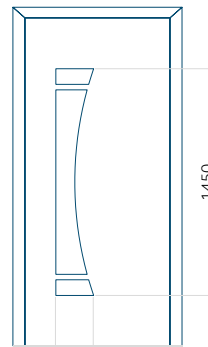

40 | 60

Motif avec cadre INOX

Dimension minimale du panneau	Dimension maximale du panneau
PVC: 600x1650	PVC: 900x2150
ALU: 600x1650	ALU: 1100x2300
WOOD: 600x1650	WOOD: 840x2240

Panneau 138

Motif sans cadre INOX