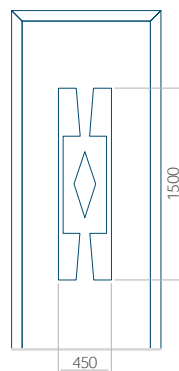

Panneau 02

Motif sans cadre INOX

Motif avec cadre INOX

Dimension minimale du panneau	Dimension maximale du panneau
PVC: 570x1650	PVC: 900x2150
ALU: 570x1650	ALU: 1100x2300
WOOD: 570x1650	WOOD: 840x2240

Panneau 03

Motif sans cadre INOX

Motif avec cadre INOX

Dimension minimale du panneau	Dimension maximale du panneau
PVC: 570x1750	PVC: 900x2150
ALU: 570x1750	ALU: 1100x2300
WOOD: 570x1750	WOOD: 840x2240

Panneau 04

Motif sans cadre INOX

Motif avec cadre INOX

Dimension minimale du panneau	Dimension maximale du panneau
PVC: 590x1650	PVC: 900x2150
ALU: 590x1650	ALU: 1100x2300
WOOD: 590x1650	WOOD: 840x2240

Panneau 05

Motif sans cadre INOX

Motif avec cadre INOX

Dimension minimale du panneau	Dimension maximale du panneau
PVC: 590x1650	PVC: 900x2150
ALU: 590x1650	ALU: 1100x2300
WOOD: 590x1650	WOOD: 840x2240

Panneau 06

Motif sans cadre INOX

Motif avec cadre INOX

Dimension minimale du panneau	Dimension maximale du panneau
PVC: 370x1650	PVC: 900x2150
ALU: 370x1650	ALU: 1100x2300
WOOD: 370x1650	WOOD: 840x2240