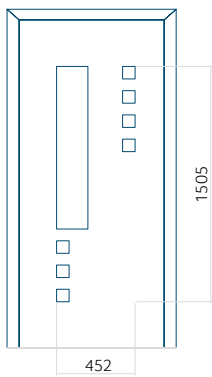

Motif avec cadre INOX

Dimension minimale du panneau	Dimension maximale du panneau
PVC: 570x1650	PVC: 900x2150
ALU: 570x1650	ALU: 1100x2300
WOOD: 570x1650	WOOD: 840x2240

Panneau 133

Motif sans cadre INOX

Motif avec cadre INOX

Dimension minimale du panneau	Dimension maximale du panneau
PVC: 590x1650	PVC: 900x2150
ALU: 590x1650	ALU: 1100x2300
WOOD: 590x1650	WOOD: 840x2240

Panneau 134

Motif sans cadre INOX

Motif avec cadre INOX

Dimension minimale du panneau	Dimension maximale du panneau
PVC: 570x1650	PVC: 900x2150
ALU: 570x1650	ALU: 1100x2300
-	-