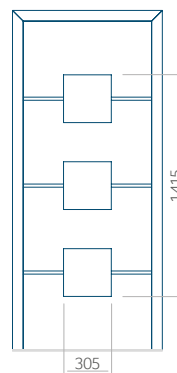

Motif sans cadre INOX