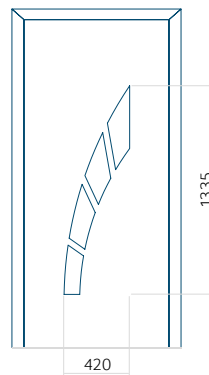

Motif avec cadre INOX

Dimension minimale du panneau	Dimension maximale du panneau
PVC: 600x1650	PVC: 900x2150
ALU: 600x1650	ALU: 1100x2300
WOOD: 600x1650	WOOD: 840x2240

Panneau 123

Motif sans cadre INOX

Motif avec cadre INOX

Dimension minimale du panneau	Dimension maximale du panneau
PVC: 370x1650	PVC: 900x2150
ALU: 370x1650	ALU: 1100x2300
WOOD: 370x1650	WOOD: 840x2240

Panneau 124

Motif sans cadre INOX

Motif avec cadre INOX

Dimension minimale du panneau	Dimension maximale du panneau
PVC: 600x1650	PVC: 900x2150
ALU: 600x1650	ALU: 1100x2300
WOOD: 600x1650	WOOD: 840x2240