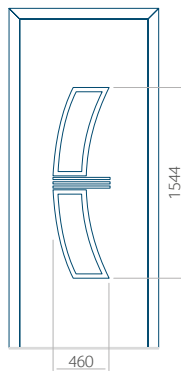

Dimension minimale du panneau	Dimension maximale du panneau
PVC: 660x1650	PVC: 900x2150
ALU: 660x1650	ALU: 1100x2300
WOOD: 660x1650	WOOD: 840x2240

Panneau 21

Motif sans cadre INOX

Motif avec cadre INOX

Dimension minimale du panneau	Dimension maximale du panneau
PVC: 570x1650	PVC: 900x2150
ALU: 570x1650	ALU: 1100x2300
WOOD: 570x1650	WOOD: 840x2240

Motif avec cadre INOX

Dimension minimale du panneau	Dimension maximale du panneau
PVC: 570x1650	PVC: 900x2150
ALU: 570x1650	ALU: 1100x2300
WOOD: 570x1650	WOOD: 840x2240

Panneau 45

Motif sans cadre INOX

Motif avec cadre INOX

Dimension minimale du panneau	Dimension maximale du panneau
PVC: 600x1650	PVC: 900x2150
ALU: 600x1650	ALU: 1100x2300
WOOD: 600x1650	WOOD: 840x2240

Panneau 46

Motif sans cadre INOX

Motif avec cadre INOX

Dimension minimale du panneau	Dimension maximale du panneau
PVC: 570x1650	PVC: 900x2150
ALU: 570x1650	ALU: 1100x2300
WOOD: 570x1650	WOOD: 840x2240

Panneau 47

Motif sans cadre INOX

Motif avec cadre INOX

Dimension minimale du panneau	Dimension maximale du panneau
PVC: 570x1650	PVC: 900x2150
ALU: 570x1650	ALU: 1100x2300
WOOD: 570x1650	WOOD: 840x2240

Panneau 48