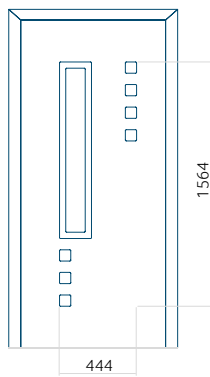

Motif avec cadre INOX

Dimension minimale du panneau	Dimension maximale du panneau
PVC: 570x1650	PVC: 900x2150
ALU: 570x1650	ALU: 1100x2300
WOOD: 570x1650	WOOD: 840x2240

Panneau 133

Motif sans cadre INOX

Motif avec cadre INOX

Dimension minimale du panneau	Dimension maximale du panneau
PVC: 590x1650	PVC: 900x2150
ALU: 590x1650	ALU: 1100x2300
WOOD: 590x1650	WOOD: 840x2240

Panneau 134

Motif sans cadre INOX

Motif avec cadre INOX

Dimension minimale du panneau	Dimension maximale du panneau
PVC: 570x1650	PVC: 900x2150
ALU: 570x1650	ALU: 1100x2300
-	-