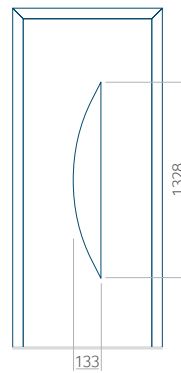

Dimension minimale du panneau	Dimension maximale du panneau
PVC: 570x1650	PVC: 900x2150
ALU: 570x1650	ALU: 1100x2300
WOOD: 570x1650	WOOD: 840x2240

Panneau 36

Motif sans cadre INOX

Motif avec cadre INOX

Dimension minimale du panneau	Dimension maximale du panneau
PVC: 570x1650	PVC: 900x2150
ALU: 570x1650	ALU: 1100x2300
WOOD: 570x1650	WOOD: 840x2240

Motif avec cadre INOX

Dimension minimale du panneau	Dimension maximale du panneau
PVC: 600x1650	PVC: 900x2150
ALU: 600x1650	ALU: 1100x2300
WOOD: 600x1650	WOOD: 840x2240

Panneau 40

Motif sans cadre INOX

Motif avec cadre INOX

Dimension minimale du panneau	Dimension maximale du panneau
PVC: 370x1650	PVC: 900x2150
ALU: 370x1650	ALU: 1100x2300
WOOD: 370x1650	WOOD: 840x2240

Panneau 41

Motif sans cadre INOX

Motif avec cadre INOX

Dimension minimale du panneau	Dimension maximale du panneau
PVC: 570x1650	PVC: 900x2150
ALU: 570x1650	ALU: 1100x2300
WOOD: 570x1650	WOOD: 840x2240