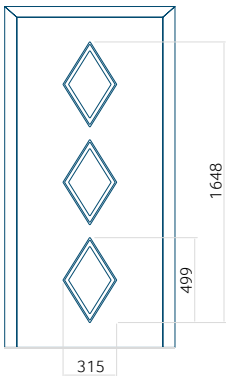

Dimension minimale du panneau

ALU: 650x1900

Dimension maximale du panneau

ALU: 1400x2600

Panneau DP27

Dessin technique

- Vitre extérieure : VSG 33.1 thermofloat
- Vitre intermédiaire : float sablé
- Vitre intérieure : thermofloat avec intercalaire thermique noir
- Grooved frame around the glazing