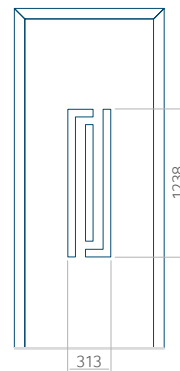

Dimension minimale du panneau	Dimension maximale du panneau
PVC: 380x1650	PVC: 900x2150
ALU: 380x1650	ALU: 1100x2300
WOOD: 380x1650	WOOD: 840x2240

Panneau 26

Motif sans cadre INOX

Motif avec cadre INOX

Dimension minimale du panneau	Dimension maximale du panneau
PVC: 370x1650	PVC: 900x2150
ALU: 370x1650	ALU: 1100x2300
WOOD: 370x1650	WOOD: 840x2240

Dimension minimale du panneau	Dimension maximale du panneau
PVC: 420x1650	PVC: 900x2150
ALU: 420x1650	ALU: 1100x2300
WOOD: 420x1650	WOOD: 840x2240

Panneau 31

Motif sans cadre INOX

Motif avec cadre INOX

Dimension minimale du panneau	Dimension maximale du panneau
PVC: 570x1650	PVC: 900x2150
ALU: 570x1650	ALU: 1100x2300
WOOD: 570x1650	WOOD: 840x2240

Motif sans cadre INOX

Motif avec cadre INOX

Dimension minimale du panneau	Dimension maximale du panneau
PVC: 570x1650	PVC: 900x2150
ALU: 570x1650	ALU: 1100x2300
WOOD: 570x1650	WOOD: 840x2240

Panneau 34

Motif sans cadre INOX

Dimension minimale du panneau	Dimension maximale du panneau
PVC: 570x1650	PVC: 900x2150
ALU: 570x1650	ALU: 1100x2300
WOOD: 570x1650	WOOD: 840x2240

Panneau 36

Motif sans cadre INOX

Motif avec cadre INOX

Dimension minimale du panneau	Dimension maximale du panneau
PVC: 570x1650	PVC: 900x2150
ALU: 570x1650	ALU: 1100x2300
WOOD: 570x1650	WOOD: 840x2240