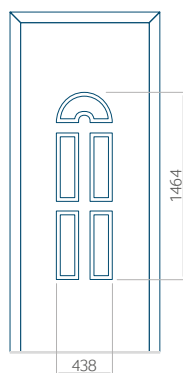

Dimension minimale du panneau	Dimension maximale du panneau
PVC: 570x1650	PVC: 900x2150
ALU: 570x1650	ALU: 1100x2300
WOOD: 570x1650	WOOD: 840x2240

Panneau 16

Motif sans cadre INOX

Motif avec cadre INOX

Dimension minimale du panneau	Dimension maximale du panneau
PVC: 600x1650	PVC: 900x2150
ALU: 600x1650	ALU: 1100x2300
WOOD: 600x1650	WOOD: 840x2240

Motif avec cadre INOX

Dimension minimale du panneau	Dimension maximale du panneau
PVC: 570x1750	PVC: 900x2150
ALU: 570x1750	ALU: 1100x2300
WOOD: 570x1750	WOOD: 840x2240

Panneau 20

Motif sans cadre INOX

Motif avec cadre INOX

Dimension minimale du panneau	Dimension maximale du panneau
PVC: 660x1650	PVC: 900x2150
ALU: 660x1650	ALU: 1100x2300
WOOD: 660x1650	WOOD: 840x2240

Panneau 21

Motif sans cadre INOX

Motif avec cadre INOX

Dimension minimale du panneau	Dimension maximale du panneau
PVC: 570x1650	PVC: 900x2150
ALU: 570x1650	ALU: 1100x2300
WOOD: 570x1650	WOOD: 840x2240

Panneau 22

Motif sans cadre INOX

Motif avec cadre INOX

Dimension minimale du panneau	Dimension maximale du panneau
PVC: 570x1650	PVC: 900x2150
ALU: 570x1650	ALU: 1100x2300
WOOD: 570x1650	WOOD: 840x2240

Panneau 23