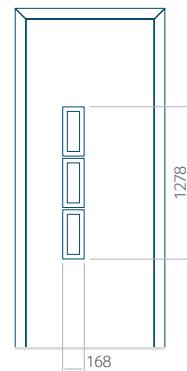

Dimension minimale du panneau	Dimension maximale du panneau
PVC: 590x1650	PVC: 900x2150
ALU: 590x1650	ALU: 1100x2300
WOOD: 590x1650	WOOD: 840x2240

Panneau 06

Motif sans cadre INOX

Motif avec cadre INOX

Dimension minimale du panneau	Dimension maximale du panneau
PVC: 370x1650	PVC: 900x2150
ALU: 370x1650	ALU: 1100x2300
WOOD: 370x1650	WOOD: 840x2240

Dimension minimale du panneau	Dimension maximale du panneau
PVC: 380x1650	PVC: 900x2150
ALU: 380x1650	ALU: 1100x2300
WOOD: 380x1650	WOOD: 840x2240

Panneau 26

Motif sans cadre INOX

Motif avec cadre INOX

Dimension minimale du panneau	Dimension maximale du panneau
PVC: 370x1650	PVC: 900x2150
ALU: 370x1650	ALU: 1100x2300
WOOD: 370x1650	WOOD: 840x2240

Panneau 27

Motif sans cadre INOX

Motif avec cadre INOX

Dimension minimale du panneau	Dimension maximale du panneau
PVC: 600x1650	PVC: 900x2150
ALU: 600x1650	ALU: 1100x2300
WOOD: 600x1650	WOOD: 840x2240

Panneau 28

Motif sans cadre INOX

Motif avec cadre INOX

Dimension minimale du panneau	Dimension maximale du panneau
PVC: 410x1650	PVC: 900x2150
ALU: 410x1650	ALU: 1100x2300
WOOD: 410x1650	WOOD: 840x2240

Panneau 29

Motif sans cadre INOX