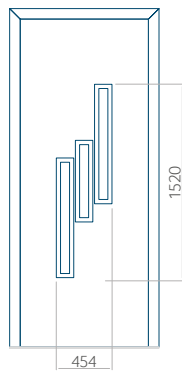

Dimension minimale du panneau	Dimension maximale du panneau
PVC: 590x1650	PVC: 900x2150
ALU: 590x1650	ALU: 1100x2300
WOOD: 590x1650	WOOD: 840x2240

Panneau 06

Motif sans cadre INOX

Motif avec cadre INOX

Dimension minimale du panneau	Dimension maximale du panneau
PVC: 370x1650	PVC: 900x2150
ALU: 370x1650	ALU: 1100x2300
WOOD: 370x1650	WOOD: 840x2240

Dimension minimale du panneau	Dimension maximale du panneau
PVC: 570x1650	PVC: 900x2150
ALU: 570x1650	ALU: 1100x2300
WOOD: 570x1650	WOOD: 840x2240

Panneau 11

Motif sans cadre INOX

Motif avec cadre INOX

Dimension minimale du panneau	Dimension maximale du panneau
PVC: 570x1650	PVC: 900x2150
ALU: 570x1650	ALU: 1100x2300
WOOD: 570x1650	WOOD: 840x2240

Motif avec cadre INOX

Dimension minimale du panneau	Dimension maximale du panneau
PVC: 570x1650	PVC: 900x2150
ALU: 570x1650	ALU: 1100x2300
WOOD: 570x1650	WOOD: 840x2240

Panneau 15

Motif sans cadre INOX

Motif avec cadre INOX

Dimension minimale du panneau	Dimension maximale du panneau
PVC: 570x1650	PVC: 900x2150
ALU: 570x1650	ALU: 1100x2300
WOOD: 570x1650	WOOD: 840x2240

Panneau 16

Motif sans cadre INOX

Motif avec cadre INOX

Dimension minimale du panneau	Dimension maximale du panneau
PVC: 600x1650	PVC: 900x2150
ALU: 600x1650	ALU: 1100x2300
WOOD: 600x1650	WOOD: 840x2240