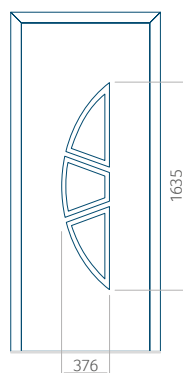

Dimension minimale du panneau	Dimension maximale du panneau
PVC: 570x1650	PVC: 900x2150
ALU: 570x1650	ALU: 1100x2300
WOOD: 570x1650	WOOD: 840x2240

Panneau 16

Motif sans cadre INOX

Motif avec cadre INOX

Dimension minimale du panneau	Dimension maximale du panneau
PVC: 600x1650	PVC: 900x2150
ALU: 600x1650	ALU: 1100x2300
WOOD: 600x1650	WOOD: 840x2240

Motif sans cadre INOX

Motif avec cadre INOX

Dimension minimale du panneau	Dimension maximale du panneau
PVC: 570x1650	PVC: 900x2150
ALU: 570x1650	ALU: 1100x2300
WOOD: 570x1650	WOOD: 840x2240

Panneau 19

Motif sans cadre INOX

Motif avec cadre INOX

Dimension minimale du panneau	Dimension maximale du panneau
PVC: 570x1750	PVC: 900x2150
ALU: 570x1750	ALU: 1100x2300
WOOD: 570x1750	WOOD: 840x2240

Panneau 20

Motif sans cadre INOX

Motif avec cadre INOX

Dimension minimale du panneau	Dimension maximale du panneau
PVC: 660x1650	PVC: 900x2150
ALU: 660x1650	ALU: 1100x2300
WOOD: 660x1650	WOOD: 840x2240

Panneau 21

Motif sans cadre INOX

Motif avec cadre INOX

Dimension minimale du panneau	Dimension maximale du panneau
PVC: 570x1650	PVC: 900x2150
ALU: 570x1650	ALU: 1100x2300
WOOD: 570x1650	WOOD: 840x2240