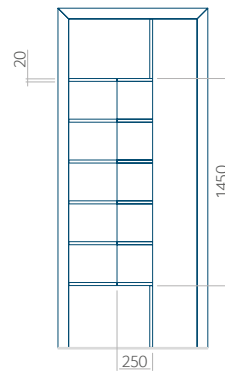

Motif avec cadre INOX

Dimension minimale du panneau	Dimension maximale du panneau
PVC: 500x1650	PVC: 900x2150
ALU: 500x1650	ALU: 1100x2300
WOOD: 500x1650	WOOD: 840x2240

Panneau 64

Motif sans cadre INOX

Motif avec cadre INOX

Dimension minimale du panneau	Dimension maximale du panneau
PVC: 500x1650	PVC: 900x2150
ALU: 500x1650	ALU: 1100x2300
WOOD: 500x1650	WOOD: 840x2240

Panneau 65

Motif sans cadre INOX

Motif avec cadre INOX

Dimension minimale du panneau	Dimension maximale du panneau
PVC: 600x1650	PVC: 900x2150
ALU: 600x1650	ALU: 1100x2300
WOOD: 600x1650	WOOD: 840x2240