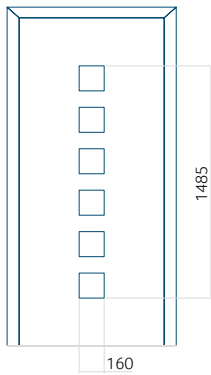

Dimension maximale du panneau

PVC: 900x2150

ALU: 1100x2300

WOOD: 840x2240

Panneau 129

Motif sans cadre INOX

Motif avec cadre INOX

Dimension minimale du panneau	Dimension maximale du panneau
PVC: 370x1650	PVC: 900x2150
ALU: 370x1650	ALU: 1100x2300
WOOD: 370x1650	WOOD: 840x2240