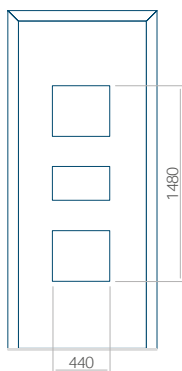

Motif avec cadre INOX

Dimension minimale du panneau	Dimension maximale du panneau
PVC: 590x1650	PVC: 900x2150
ALU: 590x1650	ALU: 1100x2300
WOOD: 590x1650	WOOD: 840x2240

Panneau 05

Motif sans cadre INOX

Motif avec cadre INOX

Dimension minimale du panneau	Dimension maximale du panneau
PVC: 590x1650	PVC: 900x2150
ALU: 590x1650	ALU: 1100x2300
WOOD: 590x1650	WOOD: 840x2240

Panneau 06

Motif sans cadre INOX

Motif avec cadre INOX

Dimension minimale du panneau	Dimension maximale du panneau
PVC: 370x1650	PVC: 900x2150
ALU: 370x1650	ALU: 1100x2300
WOOD: 370x1650	WOOD: 840x2240

Panneau 07

Motif sans cadre INOX

Motif avec cadre INOX

Dimension minimale du panneau	Dimension maximale du panneau
PVC: 570x1650	PVC: 900x2150
ALU: 570x1650	ALU: 1100x2300
WOOD: 570x1650	WOOD: 840x2240

Panneau 08