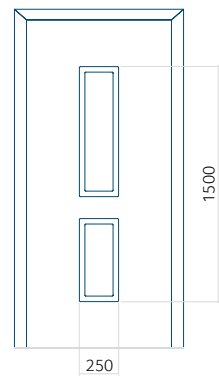

Motif avec cadre INOX