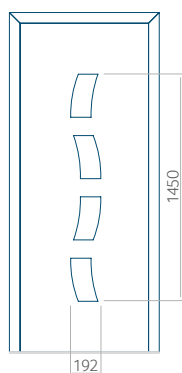

Motif sans cadre INOX

Motif avec cadre INOX

Dimension minimale du panneau	Dimension maximale du panneau
PVC: 570x1650	PVC: 900x2150
ALU: 570x1650	ALU: 1100x2300
WOOD: 570x1650	WOOD: 840x2240

Panneau 85

Motif sans cadre INOX

Motif avec cadre INOX

Dimension minimale du panneau	Dimension maximale du panneau
PVC: 420x1650	PVC: 900x2150
ALU: 420x1650	ALU: 1100x2300
WOOD: 420x1650	WOOD: 840x2240

Panneau 86

Motif sans cadre INOX

Motif avec cadre INOX