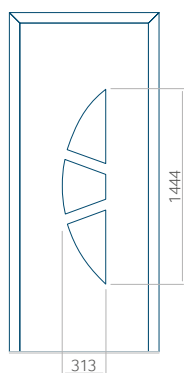

Dimension minimale du panneau	Dimension maximale du panneau
PVC: 570x1650	PVC: 900x2150
ALU: 570x1650	ALU: 1100x2300
WOOD: 570x1650	WOOD: 840x2240

Panneau 16

Motif sans cadre INOX

Motif avec cadre INOX

Dimension minimale du panneau	Dimension maximale du panneau
PVC: 600x1650	PVC: 900x2150
ALU: 600x1650	ALU: 1100x2300
WOOD: 600x1650	WOOD: 840x2240

Motif sans cadre INOX

Motif avec cadre INOX

Dimension minimale du panneau	Dimension maximale du panneau
PVC: 570x1650	PVC: 900x2150
ALU: 570x1650	ALU: 1100x2300
WOOD: 570x1650	WOOD: 840x2240

Panneau 19

Motif sans cadre INOX

Motif avec cadre INOX

Dimension minimale du panneau	Dimension maximale du panneau
PVC: 570x1750	PVC: 900x2150
ALU: 570x1750	ALU: 1100x2300
WOOD: 570x1750	WOOD: 840x2240

Panneau 20

Motif sans cadre INOX

Motif avec cadre INOX

Dimension minimale du panneau	Dimension maximale du panneau
PVC: 660x1650	PVC: 900x2150
ALU: 660x1650	ALU: 1100x2300
WOOD: 660x1650	WOOD: 840x2240

Panneau 21

Motif sans cadre INOX

Motif avec cadre INOX

Dimension minimale du panneau	Dimension maximale du panneau
PVC: 570x1650	PVC: 900x2150
ALU: 570x1650	ALU: 1100x2300
WOOD: 570x1650	WOOD: 840x2240