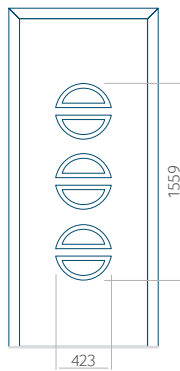

Motif avec cadre INOX

Dimension minimale du panneau	Dimension maximale du panneau
PVC: 570x1650	PVC: 900x2150
ALU: 570x1650	ALU: 1100x2300
WOOD: 570x1650	WOOD: 840x2240