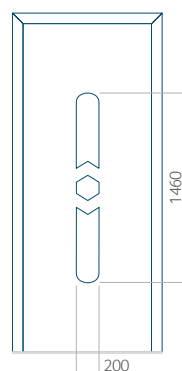

Motif sans cadre INOX

Motif avec cadre INOX

Dimension minimale du panneau	Dimension maximale du panneau
PVC: 570x1750	PVC: 900x2150
ALU: 570x1750	ALU: 1100x2300
WOOD: 570x1750	WOOD: 840x2240

Panneau 04

Motif sans cadre INOX

Motif avec cadre INOX

Dimension minimale du panneau	Dimension maximale du panneau
PVC: 590x1650	PVC: 900x2150
ALU: 590x1650	ALU: 1100x2300
WOOD: 590x1650	WOOD: 840x2240

Panneau 05

Motif sans cadre INOX

Motif avec cadre INOX

Dimension minimale du panneau	Dimension maximale du panneau
PVC: 590x1650	PVC: 900x2150
ALU: 590x1650	ALU: 1100x2300
WOOD: 590x1650	WOOD: 840x2240

Panneau 06

Motif sans cadre INOX

Motif avec cadre INOX

Dimension minimale du panneau	Dimension maximale du panneau
PVC: 370x1650	PVC: 900x2150
ALU: 370x1650	ALU: 1100x2300
WOOD: 370x1650	WOOD: 840x2240