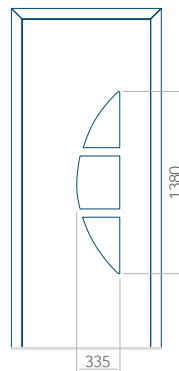

Motif sans cadre INOX

Motif avec cadre INOX

Dimension minimale du panneau	Dimension maximale du panneau
PVC: 640x1650	PVC: 900x2150
ALU: 640x1650	ALU: 1100x2300
WOOD: 640x1650	WOOD: 840x2240

Panneau 54

Motif sans cadre INOX

Motif avec cadre INOX

Dimension minimale du panneau	Dimension maximale du panneau
PVC: 370x1650	PVC: 900x2150
ALU: 370x1650	ALU: 1100x2300
WOOD: 370x1650	WOOD: 840x2240

Panneau 55

Motif sans cadre INOX

Motif avec cadre INOX

Dimension minimale du panneau	Dimension maximale du panneau
PVC: 570x1650	PVC: 900x2150
ALU: 570x1650	ALU: 1100x2300
WOOD: 570x1650	WOOD: 840x2240

Panneau 56

Motif sans cadre INOX

Motif avec cadre INOX

Dimension minimale du panneau	Dimension maximale du panneau
PVC: 600x1650	PVC: 900x2150
ALU: 600x1650	ALU: 1100x2300
WOOD: 600x1650	WOOD: 840x2240