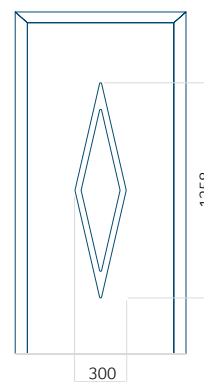

Dimension minimale du panneau

ALU: 550x1900

Dimension maximale du panneau

ALU: 1400x2600

Panneau DP30

Dessin technique

- Vitre extérieure : VSG 33.1 thermofloat
- Vitre intermédiaire : float sablé
- Vitre intérieure : thermofloat avec intercalaire thermique noir
- Insert encastré INOX