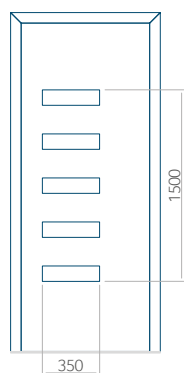

Dimension minimale du panneau	Dimension maximale du panneau
PVC: 570x1650	PVC: 900x2150
ALU: 570x1650	ALU: 1100x2300
WOOD: 570x1650	WOOD: 840x2240

Panneau 16

Motif sans cadre INOX

Motif avec cadre INOX

Dimension minimale du panneau	Dimension maximale du panneau
PVC: 600x1650	PVC: 900x2150
ALU: 600x1650	ALU: 1100x2300
WOOD: 600x1650	WOOD: 840x2240

Motif avec cadre INOX

Dimension minimale du panneau	Dimension maximale du panneau
PVC: 570x1750	PVC: 900x2150
ALU: 570x1750	ALU: 1100x2300
WOOD: 570x1750	WOOD: 840x2240

Panneau 20

Motif sans cadre INOX

Motif avec cadre INOX

Dimension minimale du panneau	Dimension maximale du panneau
PVC: 660x1650	PVC: 900x2150
ALU: 660x1650	ALU: 1100x2300
WOOD: 660x1650	WOOD: 840x2240

Panneau 21

Motif sans cadre INOX

Motif avec cadre INOX

Dimension minimale du panneau	Dimension maximale du panneau
PVC: 570x1650	PVC: 900x2150
ALU: 570x1650	ALU: 1100x2300
WOOD: 570x1650	WOOD: 840x2240