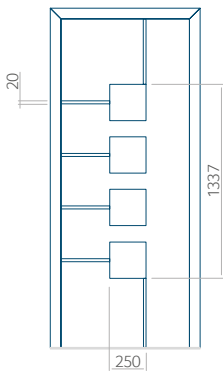

Dimension minimale du panneau	Dimension maximale du panneau
PVC: 400x1650	PVC: 900x2150
ALU: 400x1650	ALU: 1100x2300
WOOD: 400x1650	WOOD: 840x2240

Panneau 61

Motif sans cadre INOX

Motif avec cadre INOX

Dimension minimale du panneau	Dimension maximale du panneau
PVC: 570x1750	PVC: 900x2150
ALU: 570x1750	ALU: 1100x2300
WOOD: 570x1750	WOOD: 840x2240

Panneau 62

Motif sans cadre INOX

Motif avec cadre INOX

Dimension minimale du panneau	Dimension maximale du panneau
PVC: 570x1650	PVC: 900x2150
ALU: 570x1650	ALU: 1100x2300
-	-

Panneau 63

Motif sans cadre INOX