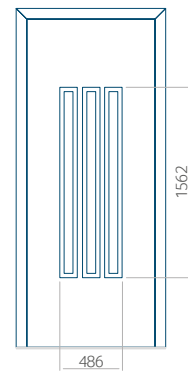

Motif avec cadre INOX