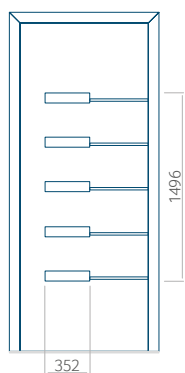

Motif avec cadre INOX

Dimension minimale du panneau	Dimension maximale du panneau
PVC: 570x1650	PVC: 900x2150
ALU: 570x1650	ALU: 1100x2300
WOOD: 570x1650	WOOD: 840x2240

Panneau 45

Motif sans cadre INOX

Motif avec cadre INOX

Dimension minimale du panneau	Dimension maximale du panneau
PVC: 600x1650	PVC: 900x2150
ALU: 600x1650	ALU: 1100x2300
WOOD: 600x1650	WOOD: 840x2240

Panneau 46

Motif sans cadre INOX

Motif avec cadre INOX

Dimension minimale du panneau	Dimension maximale du panneau
PVC: 570x1650	PVC: 900x2150
ALU: 570x1650	ALU: 1100x2300
WOOD: 570x1650	WOOD: 840x2240