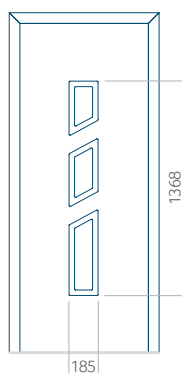

ALU: 1100x2300

WOOD: 840x2240

Panneau 89

Motif sans cadre INOX

Motif avec cadre INOX

Dimension minimale du panneau	Dimension maximale du panneau
PVC: 370x1650	PVC: 900x2150
ALU: 370x1650	ALU: 1100x2300
WOOD: 370x1650	WOOD: 840x2240

Panneau 90

Motif sans cadre INOX

Motif avec cadre INOX

Dimension minimale du panneau	Dimension maximale du panneau
PVC: 610x1650	PVC: 900x2150
ALU: 610x1650	ALU: 1100x2300
WOOD: 610x1650	WOOD: 840x2240

Panneau 91