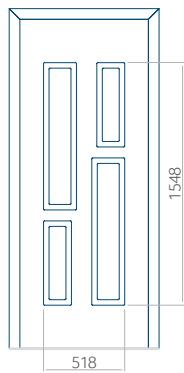

Motif avec cadre INOX

Dimension minimale du panneau	Dimension maximale du panneau
PVC: 610x1650	PVC: 900x2150
ALU: 610x1650	ALU: 1100x2300
WOOD: 610x1650	WOOD: 840x2240