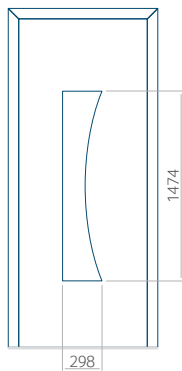

Dimension minimale du panneau	Dimension maximale du panneau
PVC: 660x1650	PVC: 900x2150
ALU: 660x1650	ALU: 1100x2300
WOOD: 660x1650	WOOD: 840x2240

Panneau 21

Motif sans cadre INOX

Motif avec cadre INOX

Dimension minimale du panneau	Dimension maximale du panneau
PVC: 570x1650	PVC: 900x2150
ALU: 570x1650	ALU: 1100x2300
WOOD: 570x1650	WOOD: 840x2240

Panneau 22

Motif sans cadre INOX

Motif avec cadre INOX

Dimension minimale du panneau	Dimension maximale du panneau
PVC: 570x1650	PVC: 900x2150
ALU: 570x1650	ALU: 1100x2300
WOOD: 570x1650	WOOD: 840x2240

Panneau 23

Motif sans cadre INOX

Motif avec cadre INOX

Dimension minimale du panneau	Dimension maximale du panneau
PVC: 570x1650	PVC: 900x2150
ALU: 570x1650	ALU: 1100x2300
WOOD: 570x1650	WOOD: 840x2240

Panneau 24

Motif sans cadre INOX