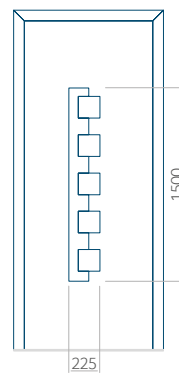

Motif avec cadre INOX

Dimension minimale du panneau	Dimension maximale du panneau
PVC: 570x1650	PVC: 900x2150
ALU: 570x1650	ALU: 1100x2300
WOOD: 570x1650	WOOD: 840x2240

Panneau 60

Motif sans cadre INOX

Motif avec cadre INOX

Dimension minimale du panneau	Dimension maximale du panneau
PVC: 400x1650	PVC: 900x2150
ALU: 400x1650	ALU: 1100x2300
WOOD: 400x1650	WOOD: 840x2240

Panneau 61

Motif sans cadre INOX

Motif avec cadre INOX

Dimension minimale du panneau	Dimension maximale du panneau
PVC: 570x1750	PVC: 900x2150
ALU: 570x1750	ALU: 1100x2300
WOOD: 570x1750	WOOD: 840x2240