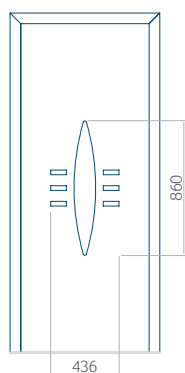

Motif sans cadre INOX

Motif avec cadre INOX

Dimension minimale du panneau	Dimension maximale du panneau
PVC: 570x1650	PVC: 900x2150
ALU: 570x1650	ALU: 1100x2300
WOOD: 570x1650	WOOD: 840x2240

Panneau 97

Motif sans cadre INOX