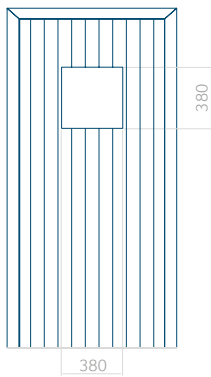

Dimension maximale du panneau

PVC: 900 x 2150

ALU: 1100 x 2300

WOOD: -

Panneau 141

Motif sans cadre INOX

Motif avec cadre INOX

Dimension minimale du panneau	Dimension maximale du panneau
PVC: 570 x 1650	PVC: 900 x 2150
ALU: 570 x 1650	ALU: 1100 x 2300
WOOD: -	WOOD: -