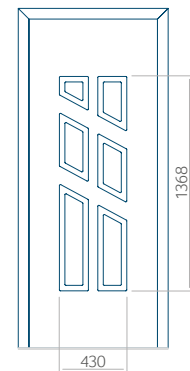

Motif avec cadre INOX