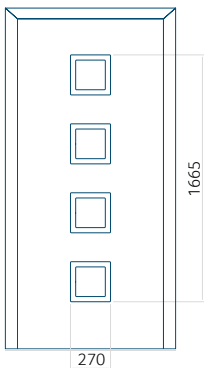

Dessin technique

- Vitre extérieure : VSG 33.1 thermofloat
- Vitre intermédiaire : float sablé
- Vitre intérieure : thermofloat avec intercalaire thermique noir
- Insert encastré INOX

Dimension minimale du panneau	Dimension maximale du panneau
ALU: 500x2000	ALU: 1400x2600