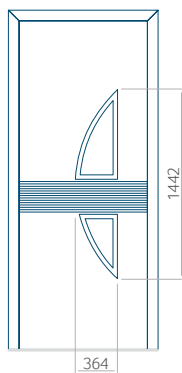

Dimension minimale du panneau	Dimension maximale du panneau
PVC: 570x1650	PVC: 900x2150
ALU: 570x1650	ALU: 1100x2300
WOOD: 570x1650	WOOD: 840x2240

Panneau 56

Motif sans cadre INOX

Motif avec cadre INOX

Dimension minimale du panneau	Dimension maximale du panneau
PVC: 600x1650	PVC: 900x2150
ALU: 600x1650	ALU: 1100x2300
WOOD: 600x1650	WOOD: 840x2240

Panneau 57

Motif sans cadre INOX

Motif avec cadre INOX

Dimension minimale du panneau	Dimension maximale du panneau
PVC: 300x1650	PVC: 900x2150
ALU: 300x1650	ALU: 1100x2300
WOOD: 300x1650	WOOD: 840x2240

Panneau 58

Motif sans cadre INOX

Motif avec cadre INOX

Dimension minimale du panneau	Dimension maximale du panneau
PVC: 300x1650	PVC: 900x2150
ALU: 300x1650	ALU: 1100x2300
WOOD: 300x1650	WOOD: 840x2240

Panneau 59

Motif sans cadre INOX

Motif avec cadre INOX

Dimension minimale du panneau	Dimension maximale du panneau
PVC: 570x1650	PVC: 900x2150
ALU: 570x1650	ALU: 1100x2300
WOOD: 570x1650	WOOD: 840x2240

Panneau 60

Motif sans cadre INOX

Motif avec cadre INOX