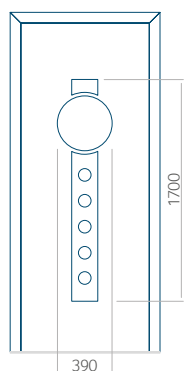

Motif avec cadre INOX

Dimension minimale du panneau	Dimension maximale du panneau
PVC: 570x1650	PVC: 900x2150
ALU: 570x1650	ALU: 1100x2300
WOOD: 570x1650	WOOD: 840x2240

Panneau 60

Motif sans cadre INOX

Motif avec cadre INOX

Dimension minimale du panneau	Dimension maximale du panneau
PVC: 400x1650	PVC: 900x2150
ALU: 400x1650	ALU: 1100x2300
WOOD: 400x1650	WOOD: 840x2240

Panneau 61

Motif sans cadre INOX

Motif avec cadre INOX

Dimension minimale du panneau	Dimension maximale du panneau
PVC: 570x1750	PVC: 900x2150
ALU: 570x1750	ALU: 1100x2300
WOOD: 570x1750	WOOD: 840x2240