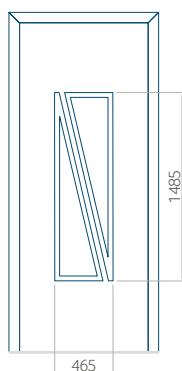

Dimension minimale du panneau	Dimension maximale du panneau
PVC: 380x1650	PVC: 900x2150
ALU: 380x1650	ALU: 1100x2300
WOOD: 380x1650	WOOD: 840x2240

Panneau 26

Motif sans cadre INOX

Motif avec cadre INOX

Dimension minimale du panneau	Dimension maximale du panneau
PVC: 370x1650	PVC: 900x2150
ALU: 370x1650	ALU: 1100x2300
WOOD: 370x1650	WOOD: 840x2240

Dimension minimale du panneau	Dimension maximale du panneau
PVC: 420x1650	PVC: 900x2150
ALU: 420x1650	ALU: 1100x2300
WOOD: 420x1650	WOOD: 840x2240

Panneau 31

Motif sans cadre INOX

Motif avec cadre INOX

Dimension minimale du panneau	Dimension maximale du panneau
PVC: 570x1650	PVC: 900x2150
ALU: 570x1650	ALU: 1100x2300
WOOD: 570x1650	WOOD: 840x2240

Motif avec cadre INOX

Dimension minimale du panneau	Dimension maximale du panneau
PVC: 570x1650	PVC: 900x2150
ALU: 570x1650	ALU: 1100x2300
WOOD: 570x1650	WOOD: 840x2240

Panneau 35

Motif sans cadre INOX

Motif avec cadre INOX

Dimension minimale du panneau	Dimension maximale du panneau
PVC: 570x1650	PVC: 900x2150
ALU: 570x1650	ALU: 1100x2300
WOOD: 570x1650	WOOD: 840x2240

Panneau 36

Motif sans cadre INOX

Motif avec cadre INOX

Dimension minimale du panneau	Dimension maximale du panneau
PVC: 570x1650	PVC: 900x2150
ALU: 570x1650	ALU: 1100x2300
WOOD: 570x1650	WOOD: 840x2240