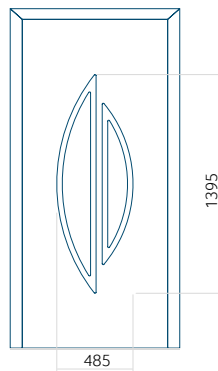

Motif avec cadre INOX

Dimension minimale du panneau	Dimension maximale du panneau
PVC: 420x1650	PVC: 900x2150
ALU: 420x1650	ALU: 1100x2300
WOOD: 420x1650	WOOD: 840x2240

Panneau 86

Motif sans cadre INOX

Motif avec cadre INOX

Dimension minimale du panneau	Dimension maximale du panneau
PVC: 610x1650	PVC: 900x2150
ALU: 610x1650	ALU: 1100x2300
WOOD: 610x1650	WOOD: 840x2240

Panneau 87

Motif sans cadre INOX

Motif avec cadre INOX

Dimension minimale du panneau