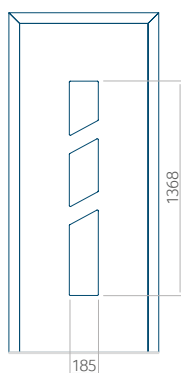

Motif sans cadre INOX

Motif avec cadre INOX

Dimension minimale du panneau

PVC: 570x1650

ALU: 570x1650

WOOD: 570x1650

Dimension maximale du panneau

PVC: 900x2150

ALU: 1100x2300

WOOD: 840x2240

Panneau 89

Motif sans cadre INOX

Motif avec cadre INOX

Dimension minimale du panneau	Dimension maximale du panneau
PVC: 370x1650	PVC: 900x2150
ALU: 370x1650	ALU: 1100x2300
WOOD: 370x1650	WOOD: 840x2240