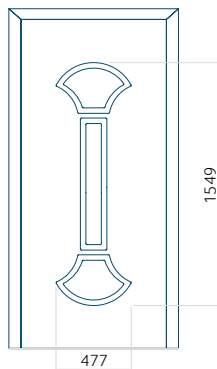

Dimension minimale du panneau	Dimension maximale du panneau
PVC: 570x1650	PVC: 900x2150
ALU: 570x1650	ALU: 1100x2300
WOOD: 570x1650	WOOD: 840x2240

Panneau 77

Motif sans cadre INOX

Motif avec cadre INOX

Dimension minimale du panneau	Dimension maximale du panneau
PVC: 620x1650	PVC: 900x2150
ALU: 620x1650	ALU: 1100x2300
WOOD: 620x1650	WOOD: 840x2240

Motif avec cadre INOX

Dimension minimale du panneau	Dimension maximale du panneau
PVC: 570x1650	PVC: 900x2150
ALU: 570x1650	ALU: 1100x2300
WOOD: 570x1650	WOOD: 840x2240

Panneau 81

Motif sans cadre INOX

Motif avec cadre INOX

Dimension minimale du panneau	Dimension maximale du panneau
PVC: 570x1650	PVC: 900x2150
ALU: 570x1650	ALU: 1100x2300
WOOD: 570x1650	WOOD: 840x2240

Panneau 82

Motif sans cadre INOX

Motif avec cadre INOX

Dimension minimale du panneau	Dimension maximale du panneau
PVC: 630x1650	PVC: 900x2150
ALU: 630x1650	ALU: 1100x2300
WOOD: 630x1650	WOOD: 840x2240