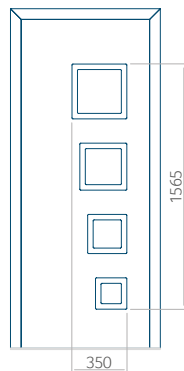

Dimension minimale du panneau	Dimension maximale du panneau
PVC: 570x1650	PVC: 900x2150
ALU: 570x1650	ALU: 1100x2300
WOOD: 570x1650	WOOD: 840x2240

Panneau 77

Motif sans cadre INOX

Motif avec cadre INOX

Dimension minimale du panneau	Dimension maximale du panneau
PVC: 620x1650	PVC: 900x2150
ALU: 620x1650	ALU: 1100x2300
WOOD: 620x1650	WOOD: 840x2240