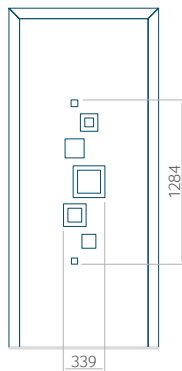

Dimension minimale du panneau	Dimension maximale du panneau
PVC: 380x1650	PVC: 900x2150
ALU: 380x1650	ALU: 1100x2300
WOOD: 380x1650	WOOD: 840x2240

Panneau 26

Motif sans cadre INOX

Motif avec cadre INOX

Dimension minimale du panneau	Dimension maximale du panneau
PVC: 370x1650	PVC: 900x2150
ALU: 370x1650	ALU: 1100x2300
WOOD: 370x1650	WOOD: 840x2240

Motif avec cadre INOX

Dimension minimale du panneau	Dimension maximale du panneau
PVC: 410x1650	PVC: 900x2150
ALU: 410x1650	ALU: 1100x2300
WOOD: 410x1650	WOOD: 840x2240

Panneau 30

Motif sans cadre INOX

Motif avec cadre INOX

Dimension minimale du panneau	Dimension maximale du panneau
PVC: 420x1650	PVC: 900x2150
ALU: 420x1650	ALU: 1100x2300
WOOD: 420x1650	WOOD: 840x2240

Panneau 31

Motif sans cadre INOX

Motif avec cadre INOX

Dimension minimale du panneau	Dimension maximale du panneau
PVC: 570x1650	PVC: 900x2150
ALU: 570x1650	ALU: 1100x2300
WOOD: 570x1650	WOOD: 840x2240