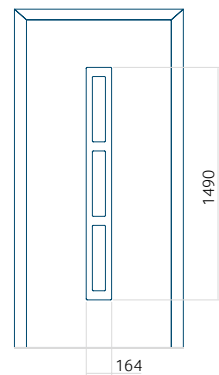

WOOD: 840x2240

Panneau 128

Motif sans cadre INOX

Motif avec cadre INOX

Dimension minimale du panneau

PVC: 370x1650

ALU: 370x1650

WOOD: 370x1650

Dimension maximale du panneau

PVC: 900x2150

ALU: 1100x2300

WOOD: 840x2240

Panneau 129

Motif sans cadre INOX

Motif avec cadre INOX

Dimension minimale du panneau	Dimension maximale du panneau
PVC: 370x1650	PVC: 900x2150
ALU: 370x1650	ALU: 1100x2300
WOOD: 370x1650	WOOD: 840x2240