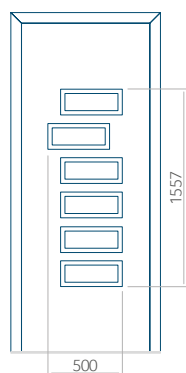

Dimension minimale du panneau	Dimension maximale du panneau
PVC: 600x1650	PVC: 900x2150
ALU: 600x1650	ALU: 1100x2300
WOOD: 600x1650	WOOD: 840x2240

Panneau 46

Motif sans cadre INOX

Motif avec cadre INOX

Dimension minimale du panneau	Dimension maximale du panneau
PVC: 570x1650	PVC: 900x2150
ALU: 570x1650	ALU: 1100x2300
WOOD: 570x1650	WOOD: 840x2240

Panneau 47

Motif sans cadre INOX

Motif avec cadre INOX

Dimension minimale du panneau	Dimension maximale du panneau
PVC: 570x1650	PVC: 900x2150
ALU: 570x1650	ALU: 1100x2300
WOOD: 570x1650	WOOD: 840x2240

Panneau 48

Motif sans cadre INOX

Motif avec cadre INOX

Dimension minimale du panneau	Dimension maximale du panneau
PVC: 640x1650	PVC: 900x2150
ALU: 640x1650	ALU: 1100x2300
WOOD: 640x1650	WOOD: 840x2240

Panneau 49

Motif sans cadre INOX

Motif avec cadre INOX

Dimension minimale du panneau	Dimension maximale du panneau
PVC: 590x1650	PVC: 900x2150
ALU: 590x1650	ALU: 1100x2300
WOOD: 590x1650	WOOD: 840x2240

Panneau 50

Motif sans cadre INOX

Motif avec cadre INOX