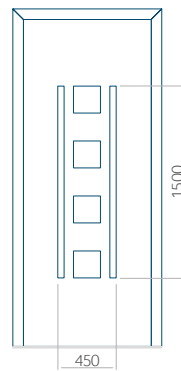

Motif avec cadre INOX

Dimension minimale du panneau	Dimension maximale du panneau
PVC: 570x1650	PVC: 900x2150
ALU: 570x1650	ALU: 1100x2300
WOOD: 570x1650	WOOD: 840x2240

Panneau 15

Motif sans cadre INOX

Motif avec cadre INOX

Dimension minimale du panneau	Dimension maximale du panneau
PVC: 570x1650	PVC: 900x2150
ALU: 570x1650	ALU: 1100x2300
WOOD: 570x1650	WOOD: 840x2240

Panneau 16

Motif sans cadre INOX

Motif avec cadre INOX

Dimension minimale du panneau	Dimension maximale du panneau
PVC: 600x1650	PVC: 900x2150
ALU: 600x1650	ALU: 1100x2300
WOOD: 600x1650	WOOD: 840x2240