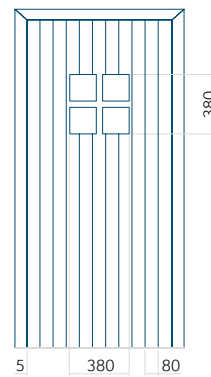

Motif sans cadre INOX