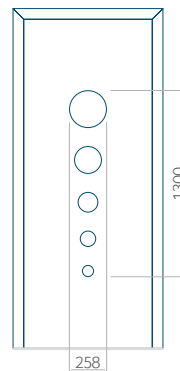

Dimension minimale du panneau	Dimension maximale du panneau
PVC: 570x1650	PVC: 900x2150
ALU: 570x1650	ALU: 1100x2300
WOOD: 570x1650	WOOD: 840x2240

Panneau 77

Motif sans cadre INOX

Motif avec cadre INOX

Dimension minimale du panneau	Dimension maximale du panneau
PVC: 620x1650	PVC: 900x2150
ALU: 620x1650	ALU: 1100x2300
WOOD: 620x1650	WOOD: 840x2240

Panneau 78

Motif sans cadre INOX

Motif avec cadre INOX

Dimension minimale du panneau	Dimension maximale du panneau
PVC: 570x1650	PVC: 900x2150
ALU 570x1650	ALU: 1100x2300
WOOD: 570x1650	WOOD: 840x2240

Panneau 79