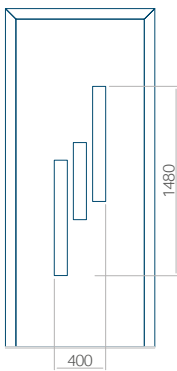

Dimension minimale du panneau	Dimension maximale du panneau
PVC: 570x1650	PVC: 900x2150
ALU: 570x1650	ALU: 1100x2300
WOOD: 570x1650	WOOD: 840x2240

Panneau 11

Motif sans cadre INOX

Motif avec cadre INOX

Dimension minimale du panneau	Dimension maximale du panneau
PVC: 570x1650	PVC: 900x2150
ALU: 570x1650	ALU: 1100x2300
WOOD: 570x1650	WOOD: 840x2240

Motif sans cadre INOX

Motif avec cadre INOX

Dimension minimale du panneau	Dimension maximale du panneau
PVC: 570x1650	PVC: 900x2150
ALU: 570x1650	ALU: 1100x2300
WOOD: 570x1650	WOOD: 840x2240

Panneau 14

Motif sans cadre INOX

Motif avec cadre INOX

Dimension minimale du panneau	Dimension maximale du panneau
PVC: 570x1650	PVC: 900x2150
ALU: 570x1650	ALU: 1100x2300
WOOD: 570x1650	WOOD: 840x2240

Panneau 15

Motif sans cadre INOX

Motif avec cadre INOX

Dimension minimale du panneau	Dimension maximale du panneau
PVC: 570x1650	PVC: 900x2150
ALU: 570x1650	ALU: 1100x2300
WOOD: 570x1650	WOOD: 840x2240

Panneau 16

Motif sans cadre INOX

Motif avec cadre INOX

Dimension minimale du panneau	Dimension maximale du panneau
PVC: 600x1650	PVC: 900x2150
ALU: 600x1650	ALU: 1100x2300
WOOD: 600x1650	WOOD: 840x2240