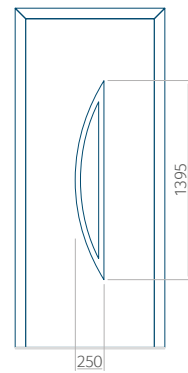

Dimension minimale du panneau	Dimension maximale du panneau
PVC: 570x1650	PVC: 900x2150
ALU: 570x1650	ALU: 1100x2300
WOOD: 570x1650	WOOD: 840x2240

Panneau 36

Motif sans cadre INOX

Motif avec cadre INOX

Dimension minimale du panneau	Dimension maximale du panneau
PVC: 570x1650	PVC: 900x2150
ALU: 570x1650	ALU: 1100x2300
WOOD: 570x1650	WOOD: 840x2240

Motif sans cadre INOX

Motif avec cadre INOX

Dimension minimale du panneau	Dimension maximale du panneau
PVC: 570x1650	PVC: 900x2150
ALU: 570x1650	ALU: 1100x2300
WOOD: 570x1650	WOOD: 840x2240

Panneau 39

Motif sans cadre INOX

Motif avec cadre INOX

Dimension minimale du panneau	Dimension maximale du panneau
PVC: 600x1650	PVC: 900x2150
ALU: 600x1650	ALU: 1100x2300
WOOD: 600x1650	WOOD: 840x2240

Panneau 40

Motif sans cadre INOX

Motif avec cadre INOX

Dimension minimale du panneau	Dimension maximale du panneau
PVC: 370x1650	PVC: 900x2150
ALU: 370x1650	ALU: 1100x2300
WOOD: 370x1650	WOOD: 840x2240

Panneau 41

Motif sans cadre INOX

Motif avec cadre INOX

Dimension minimale du panneau	Dimension maximale du panneau
PVC: 570x1650	PVC: 900x2150
ALU: 570x1650	ALU: 1100x2300
WOOD: 570x1650	WOOD: 840x2240