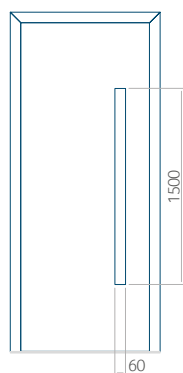

Dimension minimale du panneau	Dimension maximale du panneau
PVC: 380x1650	PVC: 900x2150
ALU: 380x1650	ALU: 1100x2300
WOOD: 380x1650	WOOD: 840x2240

Panneau 26

Motif sans cadre INOX

Motif avec cadre INOX

Dimension minimale du panneau	Dimension maximale du panneau
PVC: 370x1650	PVC: 900x2150
ALU: 370x1650	ALU: 1100x2300
WOOD: 370x1650	WOOD: 840x2240

Panneau 27

Motif sans cadre INOX

Motif avec cadre INOX

Dimension minimale du panneau	Dimension maximale du panneau
PVC: 600x1650	PVC: 900x2150
ALU: 600x1650	ALU: 1100x2300
WOOD: 600x1650	WOOD: 840x2240

Panneau 28

Motif sans cadre INOX

Motif avec cadre INOX

Dimension minimale du panneau	Dimension maximale du panneau
PVC: 410x1650	PVC: 900x2150
ALU: 410x1650	ALU: 1100x2300
WOOD: 410x1650	WOOD: 840x2240

Panneau 29

Motif sans cadre INOX

Motif avec cadre INOX

Dimension minimale du panneau	Dimension maximale du panneau
PVC: 410x1650	PVC: 900x2150
ALU: 410x1650	ALU: 1100x2300
WOOD: 410x1650	WOOD: 840x2240

Panneau 30

Motif sans cadre INOX

Motif avec cadre INOX