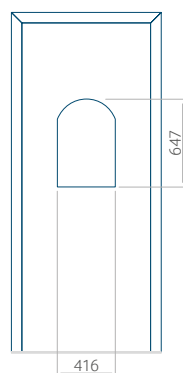

Dimension minimale du panneau	Dimension maximale du panneau
PVC: 570x1650	PVC: 900x2150
ALU: 570x1650	ALU: 1100x2300
WOOD: 570x1650	WOOD: 840x2240

Panneau 16

Motif sans cadre INOX

Motif avec cadre INOX

Dimension minimale du panneau	Dimension maximale du panneau
PVC: 600x1650	PVC: 900x2150
ALU: 600x1650	ALU: 1100x2300
WOOD: 600x1650	WOOD: 840x2240

Motif avec cadre INOX

Dimension minimale du panneau	Dimension maximale du panneau
PVC: 570x1750	PVC: 900x2150
ALU: 570x1750	ALU: 1100x2300
WOOD: 570x1750	WOOD: 840x2240

Panneau 20

Motif sans cadre INOX

Motif avec cadre INOX

Dimension minimale du panneau	Dimension maximale du panneau
PVC: 660x1650	PVC: 900x2150
ALU: 660x1650	ALU: 1100x2300
WOOD: 660x1650	WOOD: 840x2240

Panneau 21

Motif sans cadre INOX

Motif avec cadre INOX

Dimension minimale du panneau	Dimension maximale du panneau
PVC: 570x1650	PVC: 900x2150
ALU: 570x1650	ALU: 1100x2300
WOOD: 570x1650	WOOD: 840x2240

Panneau 22

Motif sans cadre INOX

Motif avec cadre INOX

Dimension minimale du panneau	Dimension maximale du panneau
PVC: 570x1650	PVC: 900x2150
ALU: 570x1650	ALU: 1100x2300
WOOD: 570x1650	WOOD: 840x2240

Panneau 23