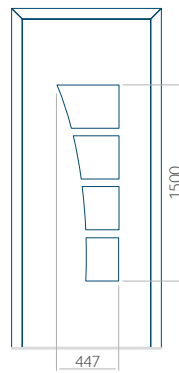

Dimension minimale du panneau	Dimension maximale du panneau
PVC: 600x1650	PVC: 900x2150
ALU: 600x1650	ALU: 1100x2300
WOOD: 600x1650	WOOD: 840x2240

Panneau 46

Motif sans cadre INOX

Motif avec cadre INOX

Dimension minimale du panneau	Dimension maximale du panneau
PVC: 570x1650	PVC: 900x2150
ALU: 570x1650	ALU: 1100x2300
WOOD: 570x1650	WOOD: 840x2240

Motif avec cadre INOX

Dimension minimale du panneau	Dimension maximale du panneau
PVC: 590x1650	PVC: 900x2150
ALU: 590x1650	ALU: 1100x2300
WOOD: 590x1650	WOOD: 840x2240

Panneau 50

Motif sans cadre INOX

Motif avec cadre INOX

Dimension minimale du panneau	Dimension maximale du panneau
PVC: 450x1650	PVC: 900x2150
ALU: 450x1650	ALU: 1100x2300
WOOD: 450x1650	WOOD: 840x2240

Panneau 51

Motif sans cadre INOX

Motif avec cadre INOX

Dimension minimale du panneau	Dimension maximale du panneau
PVC: 570x1650	PVC: 900x2150
ALU: 570x1650	ALU: 1100x2300
WOOD: 570x1650	WOOD: 840x2240

Panneau 52

Motif sans cadre INOX

Motif avec cadre INOX

Dimension minimale du panneau	Dimension maximale du panneau
PVC: 620x1650	PVC: 900x2150
ALU: 620x1650	ALU: 1100x2300
WOOD: 620x1650	WOOD: 840x2240

Panneau 53