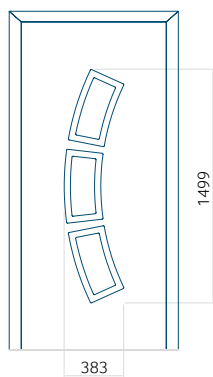

Dimension minimale du panneau	Dimension maximale du panneau
PVC: 560x1650	PVC: 900x2150
ALU: 560x1650	ALU: 1100x2300
WOOD: 560x1650	WOOD: 840x2240

Panneau 119

Motif sans cadre INOX

Motif avec cadre INOX

Dimension minimale du panneau	Dimension maximale du panneau
PVC: 570x1650	PVC: 900x2150
ALU: 570x1650	ALU: 1100x2300
WOOD: 570x1650	WOOD: 840x2240