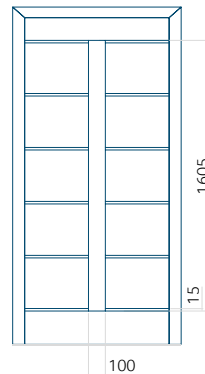

Dimension minimale du panneau

ALU: 700x2000

Dimension maximale du panneau

ALU: 1400x2600

Panneau DP16

Dessin technique

- Vitre extérieure : VSG 33.1 thermofloat
- Vitre intermédiaire : float sablé avec bandes transparentes
- Vitre intérieure : thermofloat avec intercalaire thermique noir
- Panneau rainuré