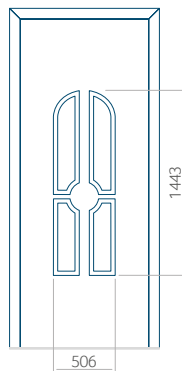

Dimension minimale du panneau	Dimension maximale du panneau
PVC: 660x1650	PVC: 900x2150
ALU: 660x1650	ALU: 1100x2300
WOOD: 660x1650	WOOD: 840x2240

Panneau 21

Motif sans cadre INOX

Motif avec cadre INOX

Dimension minimale du panneau	Dimension maximale du panneau
PVC: 570x1650	PVC: 900x2150
ALU: 570x1650	ALU: 1100x2300
WOOD: 570x1650	WOOD: 840x2240

Motif avec cadre INOX

Dimension minimale du panneau	Dimension maximale du panneau
PVC: 590x1650	PVC: 900x2150
ALU: 590x1650	ALU: 1100x2300
WOOD: 590x1650	WOOD: 840x2240

Panneau 25

Motif sans cadre INOX

Motif avec cadre INOX

Dimension minimale du panneau	Dimension maximale du panneau
PVC: 380x1650	PVC: 900x2150
ALU: 380x1650	ALU: 1100x2300
WOOD: 380x1650	WOOD: 840x2240

Panneau 26

Motif sans cadre INOX

Motif avec cadre INOX

Dimension minimale du panneau	Dimension maximale du panneau
PVC: 370x1650	PVC: 900x2150
ALU: 370x1650	ALU: 1100x2300
WOOD: 370x1650	WOOD: 840x2240

Panneau 27

Motif sans cadre INOX

Motif avec cadre INOX

Dimension minimale du panneau	Dimension maximale du panneau
PVC: 600x1650	PVC: 900x2150
ALU: 600x1650	ALU: 1100x2300
WOOD: 600x1650	WOOD: 840x2240

Panneau 28