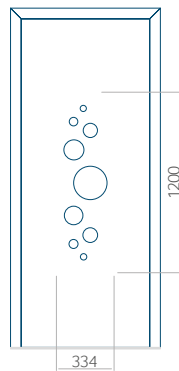

Dimension minimale du panneau	Dimension maximale du panneau
PVC: 380x1650	PVC: 900x2150
ALU: 380x1650	ALU: 1100x2300
WOOD: 380x1650	WOOD: 840x2240

Panneau 26

Motif sans cadre INOX

Motif avec cadre INOX

Dimension minimale du panneau	Dimension maximale du panneau
PVC: 370x1650	PVC: 900x2150
ALU: 370x1650	ALU: 1100x2300
WOOD: 370x1650	WOOD: 840x2240

Motif avec cadre INOX

Dimension minimale du panneau	Dimension maximale du panneau
PVC: 410x1650	PVC: 900x2150
ALU: 410x1650	ALU: 1100x2300
WOOD: 410x1650	WOOD: 840x2240

Panneau 30

Motif sans cadre INOX

Motif avec cadre INOX

Dimension minimale du panneau	Dimension maximale du panneau
PVC: 420x1650	PVC: 900x2150
ALU: 420x1650	ALU: 1100x2300
WOOD: 420x1650	WOOD: 840x2240

Panneau 31

Motif sans cadre INOX

Motif avec cadre INOX

Dimension minimale du panneau	Dimension maximale du panneau
PVC: 570x1650	PVC: 900x2150
ALU: 570x1650	ALU: 1100x2300
WOOD: 570x1650	WOOD: 840x2240

Panneau 32

Motif sans cadre INOX

Motif avec cadre INOX

Dimension minimale du panneau	Dimension maximale du panneau
PVC: 570x1650	PVC: 900x2150
ALU: 570x1650	ALU: 1100x2300
WOOD: 570x1650	WOOD: 840x2240

Panneau 33