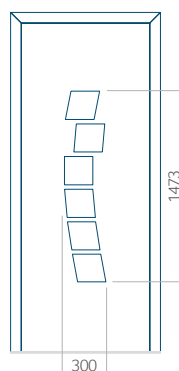

Motif avec cadre INOX

Dimension minimale du panneau	Dimension maximale du panneau
PVC: 570x1650	PVC: 900x2150
ALU: 570x1650	ALU: 1100x2300
WOOD: 570x1650	WOOD: 840x2240

Panneau 35

Motif sans cadre INOX

Motif avec cadre INOX

Dimension minimale du panneau	Dimension maximale du panneau
PVC: 570x1650	PVC: 900x2150
ALU: 570x1650	ALU: 1100x2300
WOOD: 570x1650	WOOD: 840x2240

Panneau 36

Motif sans cadre INOX

Motif avec cadre INOX

Dimension minimale du panneau	Dimension maximale du panneau
PVC: 570x1650	PVC: 900x2150
ALU: 570x1650	ALU: 1100x2300
WOOD: 570x1650	WOOD: 840x2240