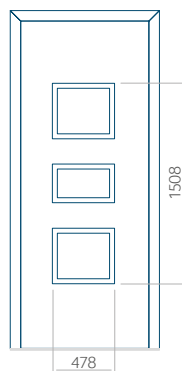

Motif avec cadre INOX

Dimension minimale du panneau	Dimension maximale du panneau
PVC: 590x1650	PVC: 900x2150
ALU: 590x1650	ALU: 1100x2300
WOOD: 590x1650	WOOD: 840x2240

Panneau 05

Motif sans cadre INOX

Motif avec cadre INOX

Dimension minimale du panneau	Dimension maximale du panneau
PVC: 590x1650	PVC: 900x2150
ALU: 590x1650	ALU: 1100x2300
WOOD: 590x1650	WOOD: 840x2240

Panneau 06

Motif sans cadre INOX

Motif avec cadre INOX

Dimension minimale du panneau	Dimension maximale du panneau
PVC: 370x1650	PVC: 900x2150
ALU: 370x1650	ALU: 1100x2300
WOOD: 370x1650	WOOD: 840x2240

Panneau 07

Motif sans cadre INOX

Motif avec cadre INOX

Dimension minimale du panneau	Dimension maximale du panneau
PVC: 570x1650	PVC: 900x2150
ALU: 570x1650	ALU: 1100x2300
WOOD: 570x1650	WOOD: 840x2240

Panneau 08