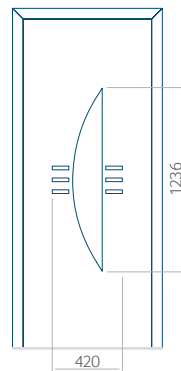

Motif sans cadre INOX