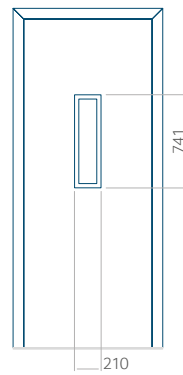

Dimension minimale du panneau	Dimension maximale du panneau
PVC: 660x1650	PVC: 900x2150
ALU: 660x1650	ALU: 1100x2300
WOOD: 660x1650	WOOD: 840x2240

Panneau 21

Motif sans cadre INOX

Motif avec cadre INOX

Dimension minimale du panneau	Dimension maximale du panneau
PVC: 570x1650	PVC: 900x2150
ALU: 570x1650	ALU: 1100x2300
WOOD: 570x1650	WOOD: 840x2240

Motif avec cadre INOX

Dimension minimale du panneau	Dimension maximale du panneau
PVC: 590x1650	PVC: 900x2150
ALU: 590x1650	ALU: 1100x2300
WOOD: 590x1650	WOOD: 840x2240

Panneau 25

Motif sans cadre INOX

Motif avec cadre INOX

Dimension minimale du panneau	Dimension maximale du panneau
PVC: 380x1650	PVC: 900x2150
ALU: 380x1650	ALU: 1100x2300
WOOD: 380x1650	WOOD: 840x2240

Panneau 26

Motif sans cadre INOX

Motif avec cadre INOX

Dimension minimale du panneau	Dimension maximale du panneau
PVC: 370x1650	PVC: 900x2150
ALU: 370x1650	ALU: 1100x2300
WOOD: 370x1650	WOOD: 840x2240

Panneau 27

Motif sans cadre INOX

Motif avec cadre INOX

Dimension minimale du panneau	Dimension maximale du panneau
PVC: 600x1650	PVC: 900x2150
ALU: 600x1650	ALU: 1100x2300
WOOD: 600x1650	WOOD: 840x2240

Panneau 28