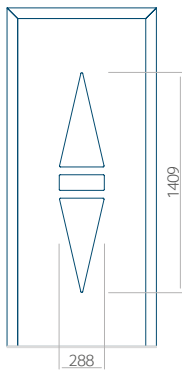

Motif avec cadre INOX

Dimension minimale du panneau	Dimension maximale du panneau
PVC: 570x1650	PVC: 900x2150
ALU: 570x1650	ALU: 1100x2300
WOOD: 570x1650	WOOD: 840x2240

Panneau 103

Motif sans cadre INOX

Motif avec cadre INOX

Dimension minimale du panneau	Dimension maximale du panneau
PVC: 570x1650	PVC: 900x2150
ALU: 570x1650	ALU: 1100x2300
WOOD: 570x1650	WOOD: 840x2240

Panneau 104

Motif sans cadre INOX

Motif avec cadre INOX

Dimension minimale du panneau	Dimension maximale du panneau
PVC: 390x1650	PVC: 900x2150
ALU: 390x1650	ALU: 1100x2300
WOOD: 390x1650	WOOD: 840x2240

Panneau 105

Motif sans cadre INOX

Motif avec cadre INOX

Dimension minimale du panneau	Dimension maximale du panneau
PVC: 570x1650	PVC: 900x2150
ALU: 570x1650	ALU: 1100x2300
WOOD: 570x1650	WOOD: 840x2240

Panneau 106