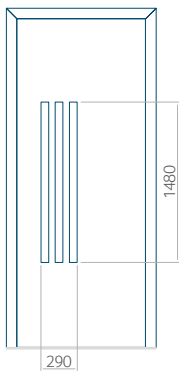

Dimension minimale du panneau	Dimension maximale du panneau
PVC: 570x1650	PVC: 900x2150
ALU: 570x1650	ALU: 1100x2300
WOOD: 570x1650	WOOD: 840x2240

Panneau 36

Motif sans cadre INOX

Motif avec cadre INOX

Dimension minimale du panneau	Dimension maximale du panneau
PVC: 570x1650	PVC: 900x2150
ALU: 570x1650	ALU: 1100x2300
WOOD: 570x1650	WOOD: 840x2240

Panneau 37

Motif sans cadre INOX

Motif avec cadre INOX

Dimension minimale du panneau	Dimension maximale du panneau
PVC: 570x1650	PVC: 900x2150
ALU: 570x1650	ALU: 1100x2300
WOOD: 570x1650	WOOD: 840x2240

Panneau 38

Motif sans cadre INOX

Motif avec cadre INOX

Dimension minimale du panneau	Dimension maximale du panneau
PVC: 570x1650	PVC: 900x2150
ALU: 570x1650	ALU: 1100x2300
WOOD: 570x1650	WOOD: 840x2240

Panneau 39

Motif sans cadre INOX

Motif avec cadre INOX

Dimension minimale du panneau	Dimension maximale du panneau
PVC: 600x1650	PVC: 900x2150
ALU: 600x1650	ALU: 1100x2300
WOOD: 600x1650	WOOD: 840x2240

Panneau 40

Motif sans cadre INOX

Motif avec cadre INOX