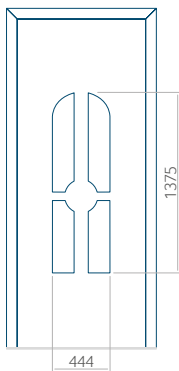

Dimension minimale du panneau	Dimension maximale du panneau
PVC: 660x1650	PVC: 900x2150
ALU: 660x1650	ALU: 1100x2300
WOOD: 660x1650	WOOD: 840x2240

Panneau 21

Motif sans cadre INOX

Motif avec cadre INOX

Dimension minimale du panneau	Dimension maximale du panneau
PVC: 570x1650	PVC: 900x2150
ALU: 570x1650	ALU: 1100x2300
WOOD: 570x1650	WOOD: 840x2240

Motif avec cadre INOX

Dimension minimale du panneau	Dimension maximale du panneau
PVC: 590x1650	PVC: 900x2150
ALU: 590x1650	ALU: 1100x2300
WOOD: 590x1650	WOOD: 840x2240

Panneau 25

Motif sans cadre INOX

Motif avec cadre INOX

Dimension minimale du panneau	Dimension maximale du panneau
PVC: 380x1650	PVC: 900x2150
ALU: 380x1650	ALU: 1100x2300
WOOD: 380x1650	WOOD: 840x2240

Panneau 26

Motif sans cadre INOX

Motif avec cadre INOX

Dimension minimale du panneau	Dimension maximale du panneau
PVC: 370x1650	PVC: 900x2150
ALU: 370x1650	ALU: 1100x2300
WOOD: 370x1650	WOOD: 840x2240

Panneau 27

Motif sans cadre INOX

Motif avec cadre INOX

Dimension minimale du panneau	Dimension maximale du panneau
PVC: 600x1650	PVC: 900x2150
ALU: 600x1650	ALU: 1100x2300
WOOD: 600x1650	WOOD: 840x2240

Panneau 28