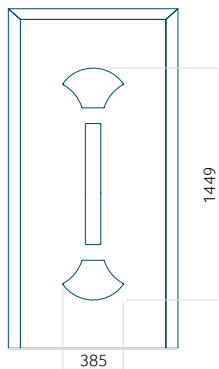

Dimension minimale du panneau	Dimension maximale du panneau
PVC: 570x1650	PVC: 900x2150
ALU: 570x1650	ALU: 1100x2300
WOOD: 570x1650	WOOD: 840x2240

Panneau 77

Motif sans cadre INOX

Motif avec cadre INOX

Dimension minimale du panneau	Dimension maximale du panneau
PVC: 620x1650	PVC: 900x2150
ALU: 620x1650	ALU: 1100x2300
WOOD: 620x1650	WOOD: 840x2240

Motif sans cadre INOX

Motif avec cadre INOX

Dimension minimale du panneau	Dimension maximale du panneau
PVC: 570x1650	PVC: 900x2150
ALU: 570x1650	ALU: 1100x2300
WOOD: 570x1650	WOOD: 840x2240

Panneau 80

Motif sans cadre INOX

Motif avec cadre INOX

Dimension minimale du panneau	Dimension maximale du panneau
PVC: 570x1650	PVC: 900x2150
ALU: 570x1650	ALU: 1100x2300
WOOD: 570x1650	WOOD: 840x2240

Panneau 81

Motif sans cadre INOX

Motif avec cadre INOX

Dimension minimale du panneau	Dimension maximale du panneau
PVC: 570x1650	PVC: 900x2150
ALU: 570x1650	ALU: 1100x2300
WOOD: 570x1650	WOOD: 840x2240

Panneau 82

Motif sans cadre INOX

Motif avec cadre INOX

Dimension minimale du panneau	Dimension maximale du panneau
PVC: 630x1650	PVC: 900x2150
ALU: 630x1650	ALU: 1100x2300
WOOD: 630x1650	WOOD: 840x2240