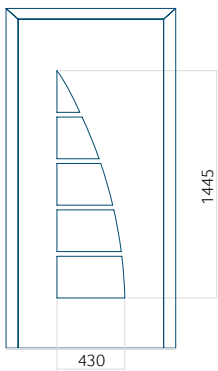

Motif sans cadre INOX

Motif avec cadre INOX

Dimension minimale du panneau	Dimension maximale du panneau
PVC: 640x1650	PVC: 900x2150
ALU: 640x1650	ALU: 1100x2300
WOOD: 640x1650	WOOD: 840x2240

Panneau 54

Motif sans cadre INOX

Motif avec cadre INOX

Dimension minimale du panneau	Dimension maximale du panneau
PVC: 370x1650	PVC: 900x2150
ALU: 370x1650	ALU: 1100x2300
WOOD: 370x1650	WOOD: 840x2240

Panneau 55

Motif sans cadre INOX

Motif avec cadre INOX

Dimension minimale du panneau	Dimension maximale du panneau
PVC: 570x1650	PVC: 900x2150
ALU: 570x1650	ALU: 1100x2300
WOOD: 570x1650	WOOD: 840x2240

Panneau 56

Motif sans cadre INOX

Motif avec cadre INOX

Dimension minimale du panneau	Dimension maximale du panneau
PVC: 600x1650	PVC: 900x2150
ALU: 600x1650	ALU: 1100x2300
WOOD: 600x1650	WOOD: 840x2240