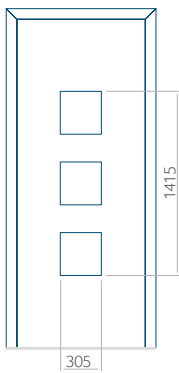

Dimension minimale du panneau	Dimension maximale du panneau
PVC: 600x1650	PVC: 900x2150
ALU: 600x1650	ALU: 1100x2300
WOOD: 600x1650	WOOD: 840x2240

Panneau 46

Motif sans cadre INOX

Motif avec cadre INOX

Dimension minimale du panneau	Dimension maximale du panneau
PVC: 570x1650	PVC: 900x2150
ALU: 570x1650	ALU: 1100x2300
WOOD: 570x1650	WOOD: 840x2240

Motif avec cadre INOX

Dimension minimale du panneau	Dimension maximale du panneau
PVC: 590x1650	PVC: 900x2150
ALU: 590x1650	ALU: 1100x2300
WOOD: 590x1650	WOOD: 840x2240

Panneau 50

Motif sans cadre INOX

Motif avec cadre INOX

Dimension minimale du panneau	Dimension maximale du panneau
PVC: 450x1650	PVC: 900x2150
ALU: 450x1650	ALU: 1100x2300
WOOD: 450x1650	WOOD: 840x2240

Panneau 51

Motif sans cadre INOX

Motif avec cadre INOX

Dimension minimale du panneau	Dimension maximale du panneau
PVC: 570x1650	PVC: 900x2150
ALU: 570x1650	ALU: 1100x2300
WOOD: 570x1650	WOOD: 840x2240