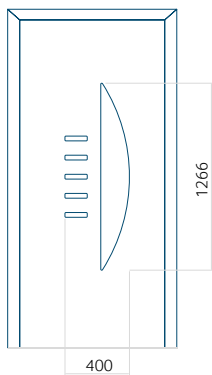

242

Motif avec cadre INOX

1520

328

Dimension minimale du panneau	Dimension maximale du panneau
PVC: 600x1650	PVC: 900x2150
ALU: 600x1650	ALU: 1100x2300
WOOD: 600x1650	WOOD: 840x2240

Panneau 139

Motif sans cadre INOX