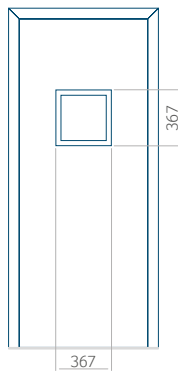

Motif avec cadre INOX

Dimension minimale du panneau	Dimension maximale du panneau
PVC: 570x1650	PVC: 900x2150
ALU: 570x1650	ALU: 1100x2300
WOOD: 570x1650	WOOD: 840x2240

Panneau 10

Motif sans cadre INOX

Motif avec cadre INOX

Motif avec cadre INOX

Dimension minimale du panneau	Dimension maximale du panneau
PVC: 570x1650	PVC: 900x2150
ALU: 570x1650	ALU: 1100x2300
WOOD: 570x1650	WOOD: 840x2240

Panneau 35

Motif sans cadre INOX

Motif avec cadre INOX

Dimension minimale du panneau	Dimension maximale du panneau
PVC: 570x1650	PVC: 900x2150
ALU: 570x1650	ALU: 1100x2300
WOOD: 570x1650	WOOD: 840x2240

Panneau 36

Motif sans cadre INOX

Motif avec cadre INOX

Dimension minimale du panneau	Dimension maximale du panneau
PVC: 570x1650	PVC: 900x2150
ALU: 570x1650	ALU: 1100x2300
WOOD: 570x1650	WOOD: 840x2240

Panneau 37

Motif sans cadre INOX

Motif avec cadre INOX

Dimension minimale du panneau	Dimension maximale du panneau
PVC: 570x1650	PVC: 900x2150
ALU: 570x1650	ALU: 1100x2300
WOOD: 570x1650	WOOD: 840x2240

Panneau 38